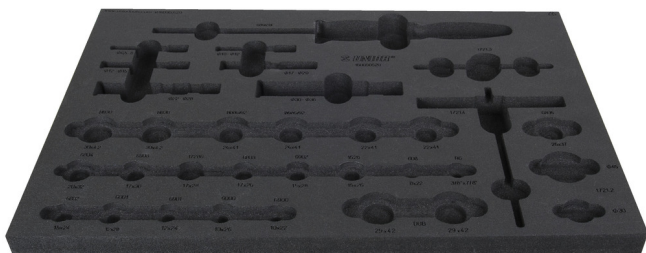

Tool tray for 1600SOS20

vl.1600SOS20

626105

L

564

B

364

H

30

144

* Οι εικόνες των προϊόντων είναι συμβολικές. Όλες οι διαστάσεις είναι σε mm, το βάρος είναι σε γραμμάρια. Όλες οι αναφερόμενες διαστάσεις μπορεί να διαφέρουν σε ανοχές.