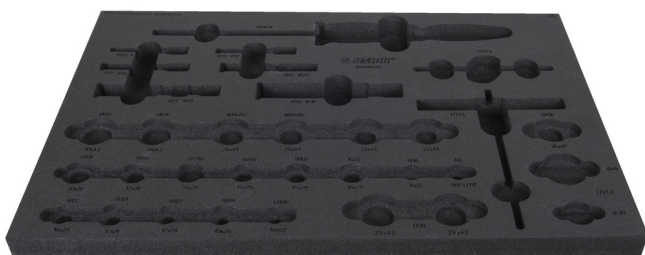

# Tool tray for 1600SOS20

vl.1600SOS20

626105

L

564

B

364

H

30

144

\* Οι εικόνες των προϊόντων είναι συμβολικές. Όλες οι διαστάσεις είναι σε mm, το βάρος είναι σε γραμμάρια. Όλες οι αναφερόμενες διαστάσεις μπορεί να διαφέρουν σε ανοχές.