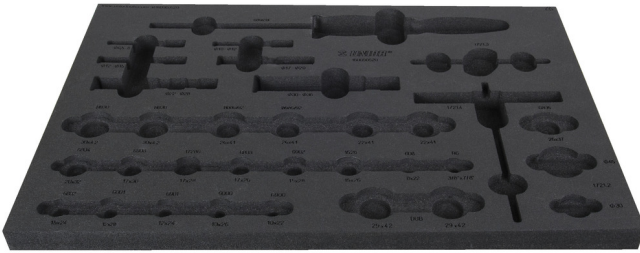

Tool tray for 1600SOS20

vl.1600SOS20

626105

L

564

B

364

H

30

144

* Οι εικόνες των προϊόντων είναι συμβολικές. Όλες οι διαστάσεις είναι σε mm, το βάρος είναι σε γραμμάρια. Όλες οι αναφερόμενες διαστάσεις μπορεί να διαφέρουν σε ανοχές.