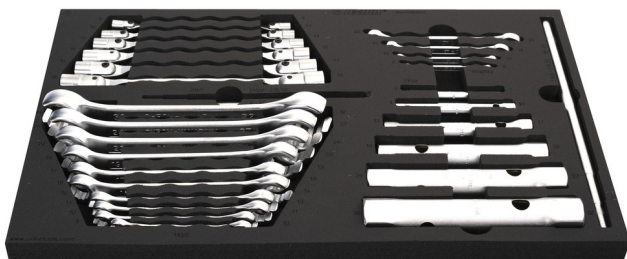

Sada klíčů v SOS zásobníku

964/29ASOS

Profily

Vlastnosti produktu

- Rozměry zásobníku náradí: 564 x 364 x 30 mm
- Kompatibilní se zásuvkami řady Eurostyle, Eurovision, Europlus a Hercules (přední zásuvky)

Sada obsahuje:

- 6x Sada trubkových klíčů (art. 215/2) dim. 6x7, 8x10, 13x17, 19x22, 24x27, 30x32
- Vratidlo (art. 215.1/2) 1x dim. 230 (pro sadu trubkových klíčů 6-17mm) a 1x dim. 330 (pro sadu trubkových klíčů 18-32mm)
- 6x klíč s výkyvnými hlavicemi (art. 202/1) dim. 8x9, 10x11, 12x13, 14x15, 16x17, 18x19
- 10x Klíč na převlečné matice (art. 183/2) dim. 8x10, 10x11, 11x13, 12x14, 16x18, 17x19, 19x22, 22x24, 24x27, 30x3

940E
940EV
920PLUS

3/3

564 x 364 x 30

Jméno výrobku	SKU	Artikl	Rozměry	Množství
Sada klíčů v SOS zásobníku	623932	964/29ASOS	-	28
Trubkové klíče		215/2	6 x 7, 8 x 10, 13 x 17, 19 x 22, 24 x 27, 30 x 32	6
Vratidlo pro 215		215.1/2	6 - 17, 18 - 32	2
Očkový klíč rovný TX		182/2BTX	E6 x E8, E10 x E12, E14 x E18, E20 x E24	4
Klíče na převlečné matice		183/2	8 x 10, 10 x 11, 11 x 13, 12 x 14, 16 x 18, 17 x 19, 19 x 22, 22 x 24, 24 x 27, 30 x 32	10
Klíč s výkyvnými hlavicemi		202/1	8 x 9, 10 x 11, 12 x 13, 14 x 15, 16 x 17, 18 x 19	6
SOS zásobník pro 964/29ASOS		VL964/29ASOS	564x364x30	1