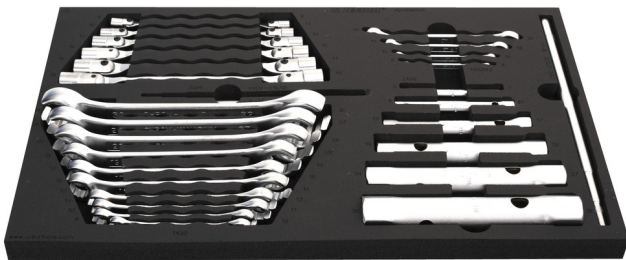

Sada klíčů v SOS zásobníku

964/29ASOS

Profily

Vlastnosti produktu

- Rozměry zásobníku náradí: 564 x 364 x 30 mm
- Kompatibilní se zásuvkami řady Eurostyle, Eurovision, Euromotion, Europlus a Hercules (přední zásuvky)

Sada obsahuje:

- 6x Sada trubkových klíčů (art. 215/2) dim. 6x7, 8x10, 13x17, 19x22, 24x27, 30x32
- Vratidlo (art. 215.1/2) 1x dim. 230 (pro sadu trubkových klíčů 6-17mm) a 1x dim. 330 (pro sadu trubkových klíčů 18-32mm)
- 6x klíč s výkyvnými hlavicemi (art. 202/1) dim. 8x9, 10x11, 12x13, 14x15, 16x17, 18x19
- 10x Klíč na převlečné matice (art. 183/2) dim. 8x10, 10x11, 11x13, 12x14, 16x18, 17x19, 19x22, 22x24, 24x27, 30x3

940E
940EV
920PLUS

3/3

564 x 364 x 30

Jméno výrobku	SKU	Artikl	Rozměry	Množství
Sada klíčů v SOS zásobníku	623932	964/29ASOS	-	28
Trubkové klíče		215/2	6 x 7, 8 x 10, 13 x 17, 19 x 22, 24 x 27, 30 x 32	6
Vratidlo pro 215		215.1/2	6 - 17, 18 - 32	2
Očkový klíč rovný TX		182/2BTX	E6 x E8, E10 x E12, E14 x E18, E20 x E24	4
Klíče na převlečné matice		183/2	8 x 10, 10 x 11, 11 x 13, 12 x 14, 16 x 18, 17 x 19, 19 x 22, 22 x 24, 24 x 27, 30 x 32	10
Klíč s výkyvnými hlavicemi		202/1	8 x 9, 10 x 11, 12 x 13, 14 x 15, 16 x 17, 18 x 19	6
SOS zásobník pro 964/29ASOS		VL964/29ASOS	564x364x30	1