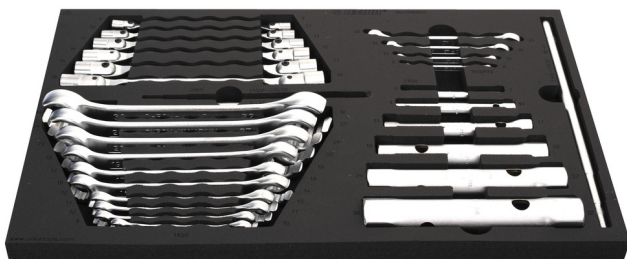

# Sada klíčů v SOS zásobníku

964/29ASOS

## Vlastnosti produktu

- Rozměry zásobníku náradí: 564 x 364 x 30 mm
- Kompatibilní se zásuvkami řady Eurostyle, Eurovision, Euromotion, Europlus a Hercules (přední zásuvky)

## Sada obsahuje:

- 6x Sada trubkových klíčů (art. 215/2) dim. 6x7, 8x10, 13x17, 19x22, 24x27, 30x32
- Vratidlo (art. 215.1/2) 1x dim. 230 (pro sadu trubkových klíčů 6-17mm) a 1x dim. 330 (pro sadu trubkových klíčů 18-32mm)
- 6x klíč s výkyvnými hlavicemi (art. 202/1) dim. 8x9, 10x11, 12x13, 14x15, 16x17, 18x19
- 10x Klíč na převlečné matice (art. 183/2) dim. 8x10, 10x11, 11x13, 12x14, 16x18, 17x19, 19x22, 22x24, 24x27, 30x3

## SOS nářaďové vložky - výhody

- materiál : polyetylénová pěna s nízkou hustotou
- Vložky SOS jsou vyrobeny z dvouvrstvého pěnového polyetylenu, který je odolný vůči mazivům, benzínu, oleji, nitro ředidlům, adhezivním prostředkům a motorovému oleji - veškeré tyto látky lze