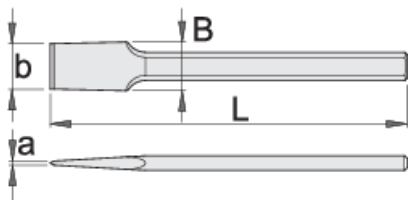

608671

L

250

axb

4 x 49

B

49

480

* A termékeképek illusztrációk. Minden feltüntetett méret milliméterben, a tömegek grammban. Az összes feltüntetett méret eltérhet a toleranciának megfelelően.