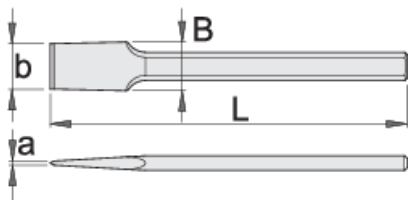

## Termékjellemzők

- anyaga: Premium króm-vanádium acél
- kovácsolt
- teljes anyagában nemesített
- hegy indukciósan edzett
- felületkezelés: porlakkozott

608671

L

250

axb

4 x 49

B