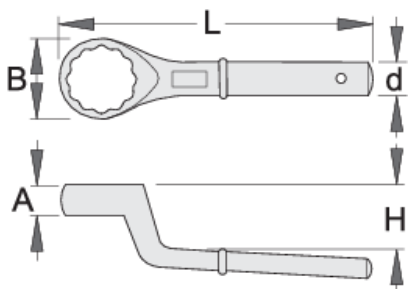

Cheie inelara simpla cotita

178/2

Profile

Caracteristicile produsului

- material: crom vanadiu
- forjata, calire si revenire totala
- acoperire cromare conform ISO 1456:2009

		A	B	d	H	L	
620821	24	17	42	18.5	30	180	481
620822	27	17	42	18.5	30	180	456
620823	30	17	42	18.5	30	180	454
620824	32	18	50	20.5	35	235	733

		A	B	d	H	L	
620825	36	18	50	20.5	35	235	686
620826	41	18	55	20.5	35	235	712
620827	46	22	70	23.5	40	265	1208
620828	50	22	70	23.5	40	265	1218
620829	55	22	75	23.5	40	265	1156
620830	60	30	94	29.5	50	345	2512
620831	65	30	94	29.5	50	345	2582
620835	85	40	125	29.5	59	385	3741
620836	90	45	140	29.5	63	410	3941

* Imaginea produsului este simbolica. Toate dimensiunile sunt exprimate în mm, greutatea în grame.

0 (pictures)

Accessories

 Ax de roata pentru 178/2