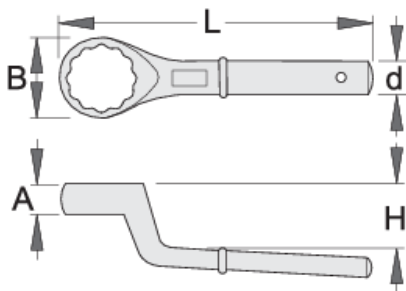

Cheie inelara simpla cotita

178/2

Profile

Caracteristicile produsului

- material: crom vanadiu
- forjata, calire si revenire totala
- acoperire cromare conform ISO 1456:2009

		A	B	d	H	L		
620821	24	17	38	18	29	180	421	
620822	27	17	41	18	31	190	456	
620824	32	19	50	21	34	235	733	
620825	36	20	55	21	35	245	828	

		A	B	d	H	L		
620826	41	22	61.5	21	39	265	988	
620827	46	23	67.5	24	40	280	1326	
620828	50	26	75	24	42	290	1218	
620829	55	28	80	24	45	300	1156	
620831	65	30	94	29.5	50	345	2582	
620835	85	40	125	29.5	59	385	3741	

* Imaginea produsului este simbolica. Toate dimensiunile sunt exprimate în mm, greutatea în grame.

0 (pictures)

Accessories

 Ax de roata pentru 178/2