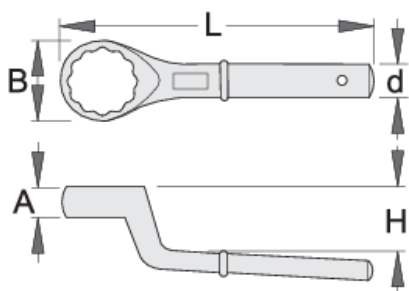

Cheie inelara simpla cotita

178/2

Profile

Caracteristicile produsului

- material: crom vanadiu
- forjata, calire si revenire totala
- acoperire cromare conform ISO 1456:2009

		A	B	d	H	L		
620821	24	17	42	18.5	30	180	481	
620822	27	17	42	18.5	30	180	456	
620824	32	18	50	20.5	35	235	733	
620825	36	18	50	20.5	35	235	686	

		A	B	d	H	L		
620826	41	18	55	20.5	35	235	712	
620827	46	22	70	23.5	40	265	1208	
620828	50	22	70	23.5	40	265	1218	
620829	55	22	75	23.5	40	265	1156	
620830	60	30	94	29.5	50	345	2512	
620831	65	30	94	29.5	50	345	2582	
620835	85	40	125	29.5	59	385	3741	

* Imaginea produsului este simbolica.Toate dimensiunile sunt exprimate în mm,greutatea în grame.

0 (pictures)

Accessories

 Ax de roata pentru 178/2