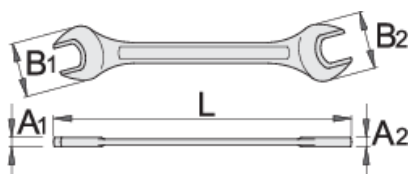

Otevřené maticové klíče

112/2

Profily

Premium  

Standardy

DIN 895

Vlastnosti produktu

- materiál: Premium chrom-vanadium ocel
- postupově kované, zcela tvrzeno a temperováno
- povrch chrom
- vyrobeno podle normy DIN 895 a DIN 475

		L	B1	B2	A1	A2		
602082	8 x 10	115	18	22	4.2	4.2	20	Till end of stock
605045	10 x 12	128	22	28	5	5	37	
603611	10 x 13	137	26	28.5	5.2	5.2	43	

		L	B1	B2	A1	A2		
602083	11 x 13	132	26	28.5	5	5.4	41	
602085	13 x 15	152	28	32	6	6	63	
603134	13 x 17	158	30	35	6.5	6.5	65	Till end of stock
602086	14 x 17	158	30	35	6.5	6.5	62	
602087	17 x 19	170	35	40	7	7	94	Till end of stock
602088	19 x 22	197	42	48	8	8	138	Till end of stock

* Obrázky produktů jsou symbolické. Všechny rozměry jsou v mm a hmotnost v gramech. Všechny uvedené rozměry se mohou lišit v toleranci.

Bezpečnost (obrázky)