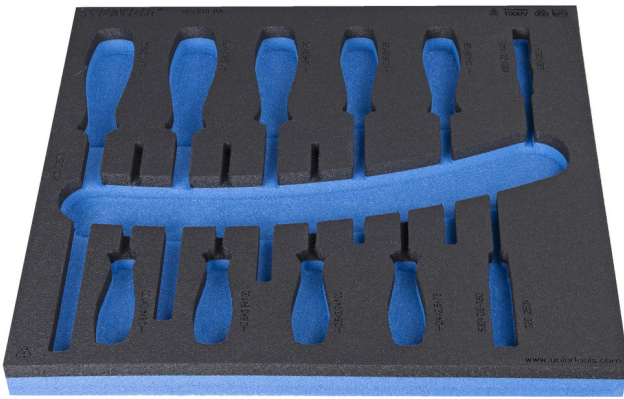

Module mousse SOS vide pour 964VDE8A

VL964VDE8A

Profils

621799

L

374

B

364

H

30

112

* Les images des produits ne sont pas contractuelles. Toutes les dimensions sont en mm, les poids en grammes.