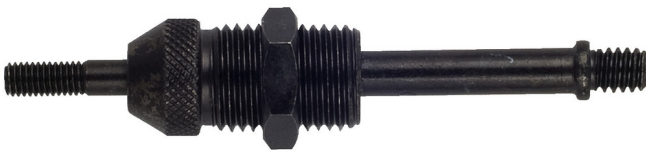

Vazhduese për tërheqjen e dadove

1301.1/4

Profiles

		
621437	M4	47
621438	M5	49
621439	M6	49
621440	M8	71
621441	M10	78

* Imazhet e produkteve janë simbolike. Të gjitha dimensionet janë në mm, pesha në gram. Të gjitha dimensionet e listuara mund të ndryshojnë në tolerancë.