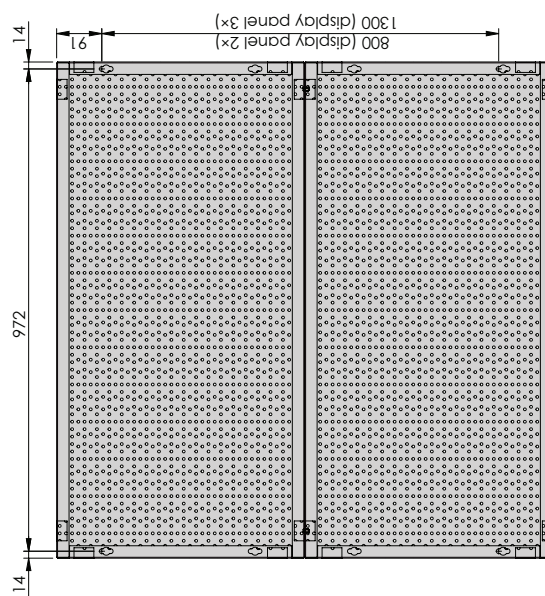

996A

996B

EN

Display panel

SLO

Pano stenski

Display Panel 2x, 3x

Display Panel 1x

Display Panel 2x, 3x