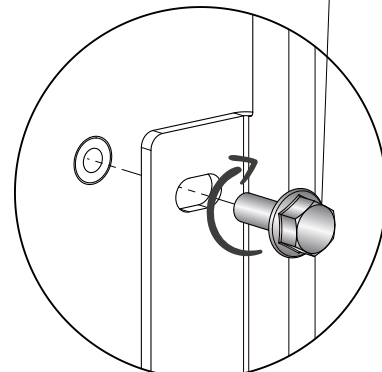

994

EN Mobile control trolley

SLO Mobilni kontrolni voziček

UNIOR[®]
uniortools.com

90884651

M6×16 (4×)
SW10

M4×12 (2×)
HX 2,5

940.1EV

M4 (2×)
SW 7

Magnet (2×)

M4×12 (4×)
HX 2,5

994.1

Lock 180°

PH1

SW22