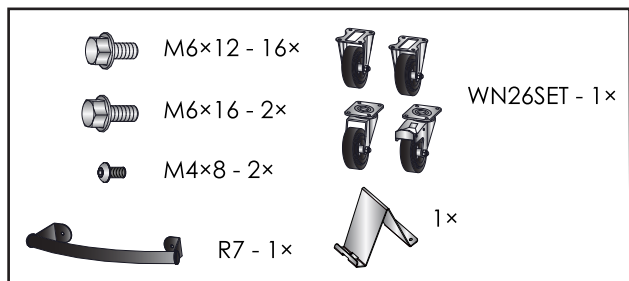

994

EN Mobile control trolley

SLO Mobilni kontrolni voziček

UNIOR[®]
uniortools.com

90884651

M6×16 (4×)
SW10

M4×12 (2×)
HX 2,5

940.1EV

M4 (2×)
SW 7

Magnet (2×)

M4×12 (4×)
HX 2,5

994.1

Lock 180°

PH1

SW22