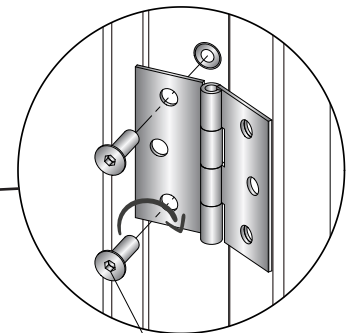

994

EN Mobile control trolley

SLO Mobilni kontrolni voziček

UNIOR[®]
uniortools.com

90884651

M6×16 (4×)
SW10

M4×12 (2×)
HX 2,5

940.1EV

M4 (2×)
SW 7

Magnet (2×)

M4×12 (4×)
HX 2,5

994.1

Lock 180°

PH1

SW22