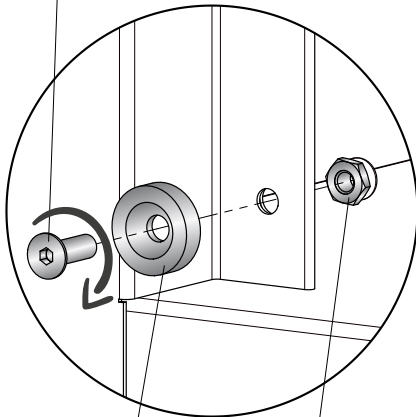

994

EN Mobile control trolley

SLO Mobilni kontrolni voziček

UNIOR[®]
uniortools.com

90884651

M6×16 (4×)
SW10

M4×12 (2×)
HX 2,5

940.1EV

M4 (2×)
SW 7

Magnet (2×)

M4×12 (4×)
HX 2,5

994.1

Lock 180°

PH1

SW22