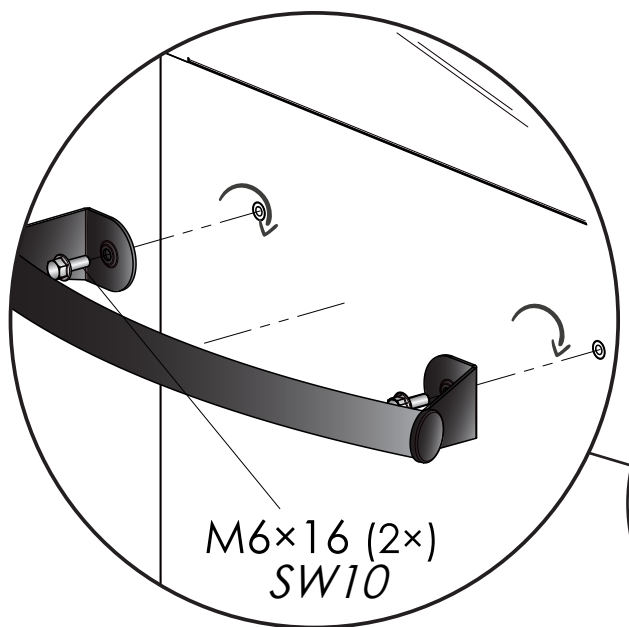

994

EN Mobile control trolley

SLO Mobilni kontrolni voziček

UNIOR[®]
uniortools.com

90884651

M6×16 (4×)
SW10

M4×12 (2×)
HX 2,5

940.1EV

M4 (2×)
SW 7

Magnet (2×)

M4×12 (4×)
HX 2,5

994.1

Lock 180°

PH1

SW22