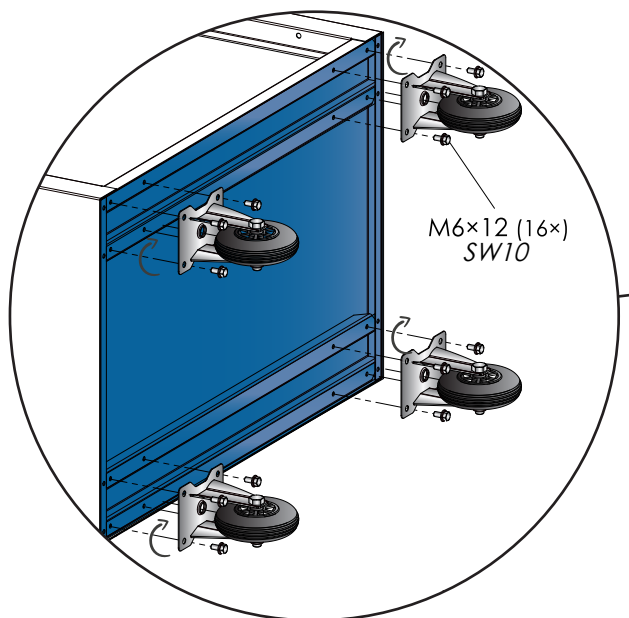

994

EN Mobile control trolley

SLO Mobilni kontrolni voziček

UNIOR[®]
uniortools.com

90884651

M6×16 (4×)
SW10

M4×12 (2×)
HX 2,5

940.1EV

M4 (2×)
SW 7

Magnet (2×)

M4×12 (4×)
HX 2,5

994.1

Lock 180°

PH1

SW22