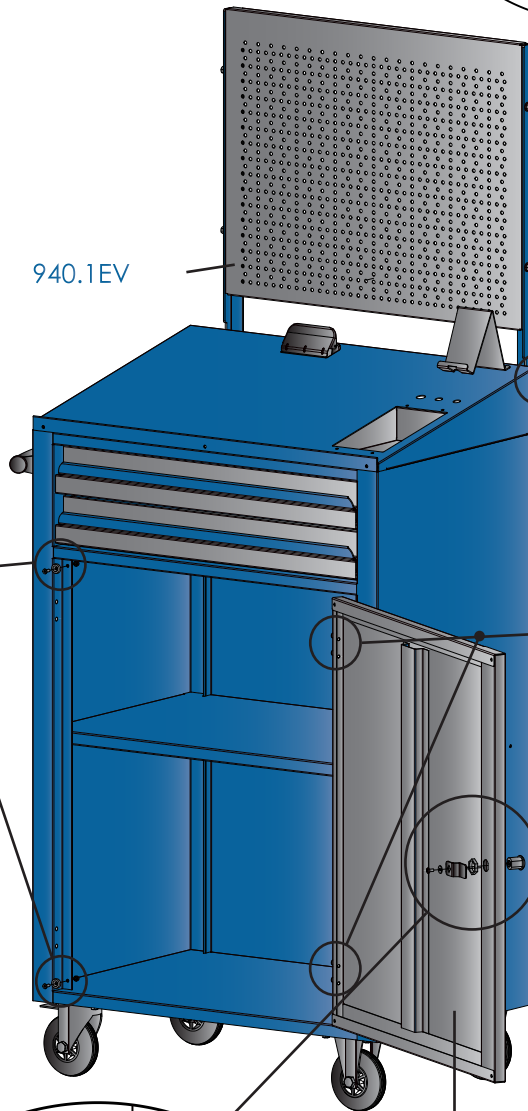

994

EN Mobile control trolley

SLO Mobilni kontrolni voziček

UNIOR[®]
uniortools.com

90884651

M6×16 (4×)
SW10

M4×12 (2×)
HX 2,5

940.1EV

M4 (2×)
SW 7

Magnet (2×)

M4×12 (4×)
HX 2,5

994.1

Lock 180°

PH1

SW22