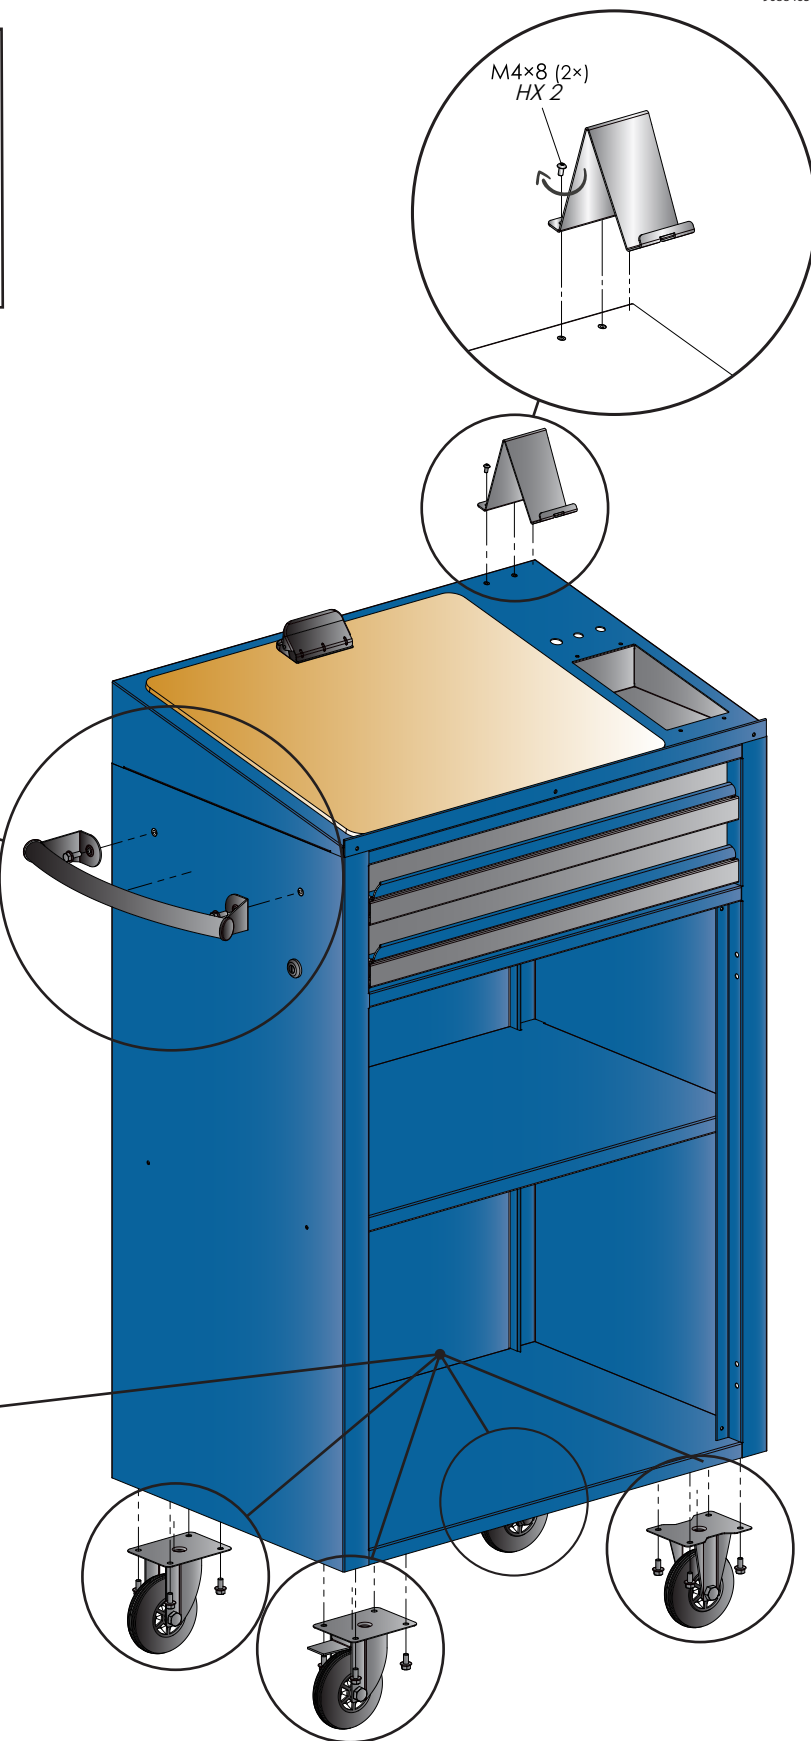

994

EN Mobile control trolley

SLO Mobilni kontrolni voziček

UNIOR[®]
uniortools.com

90884651

M6×16 (4×)
SW10

M4×12 (2×)
HX 2,5

940.1EV

M4 (2×)
SW 7

Magnet (2×)

M4×12 (4×)
HX 2,5

994.1

Lock 180°

PH1

SW22