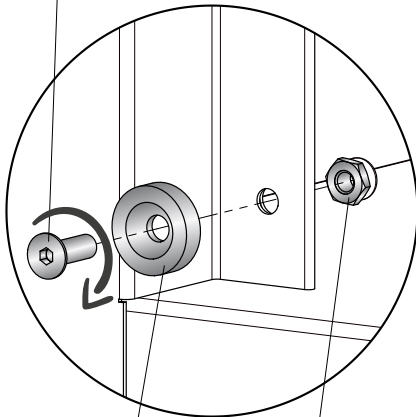

994

EN Mobile control trolley

SLO Mobilni kontrolni voziček

**UNIOR**<sup>®</sup>  
uniortools.com

90884651

M6×16 (4×)  
SW10

M4×12 (2×)  
HX 2,5

940.1EV

M4 (2×)  
SW 7

Magnet (2×)

M4×12 (4×)  
HX 2,5

994.1

Lock 180°

PH1

SW22