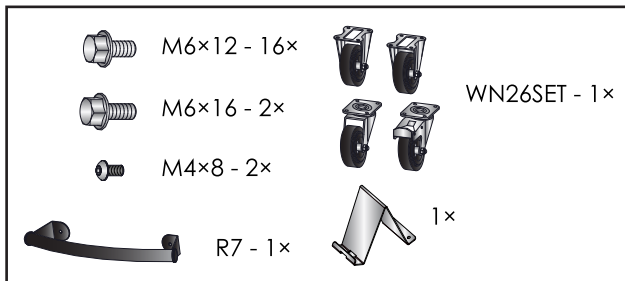

994

EN Mobile control trolley

SLO Mobilni kontrolni voziček

**UNIOR**<sup>®</sup>  
uniortools.com

90884651

	M4×12 - 6×
	Magnet - 2×
	M4 - 2×
	M6×16 - 4×
	LOCK180K2 - 1×

M4×12 (2×)  
HX 2,5

M4 (2×)  
SW 7

Magnet (2×)

M6×16 (4×)  
SW10

M4×12 (4×)  
HX 2,5

Lock 180°

PH1

SW22