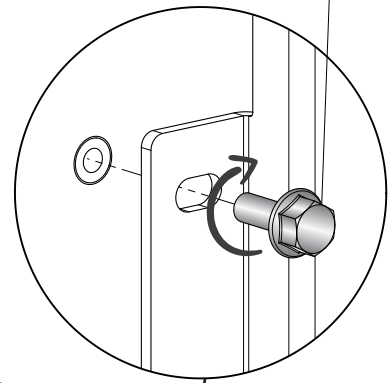

994

EN Mobile control trolley

SLO Mobilni kontrolni voziček

**UNIOR**<sup>®</sup>  
uniortools.com

90884651

M6×16 (4×)  
SW10

M4×12 (2×)  
HX 2,5

940.1EV

M4 (2×)  
SW 7

Magnet (2×)

M4×12 (4×)  
HX 2,5

994.1

Lock 180°

PH1

SW22