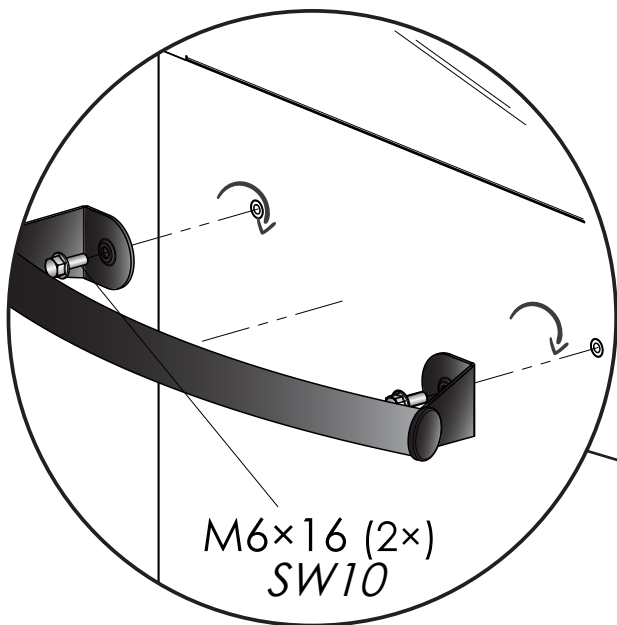

994

EN Mobile control trolley

SLO Mobilni kontrolni voziček

**UNIOR**<sup>®</sup>  
uniortools.com

90884651

	M4×12 - 6×
	Magnet - 2×
	M4 - 2×
	M6×16 - 4×
	LOCK180K2 - 1×

M4×12 (2×)  
HX 2,5

M4 (2×)  
SW 7

Magnet (2×)

M6×16 (4×)  
SW10

M4×12 (4×)  
HX 2,5

Lock 180°

PH1

SW22