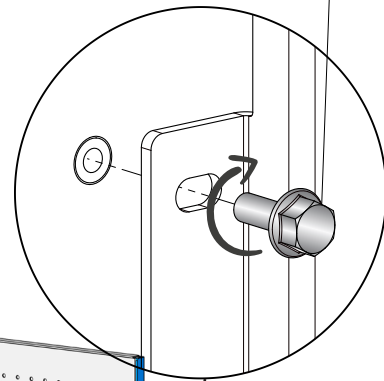

994

EN Mobile control trolley

SLO Mobilni kontrolni voziček

**UNIOR**<sup>®</sup>  
uniortools.com

90884651

	M4×12 - 6×
	Magnet - 2×
	M4 - 2×
	M6×16 - 4×
	LOCK180K2 - 1×

M4×12 (2×)  
HX 2,5

M4 (2×)  
SW 7

Magnet (2×)

M6×16 (4×)  
SW10

M4×12 (4×)  
HX 2,5

Lock 180°

PH1

SW22