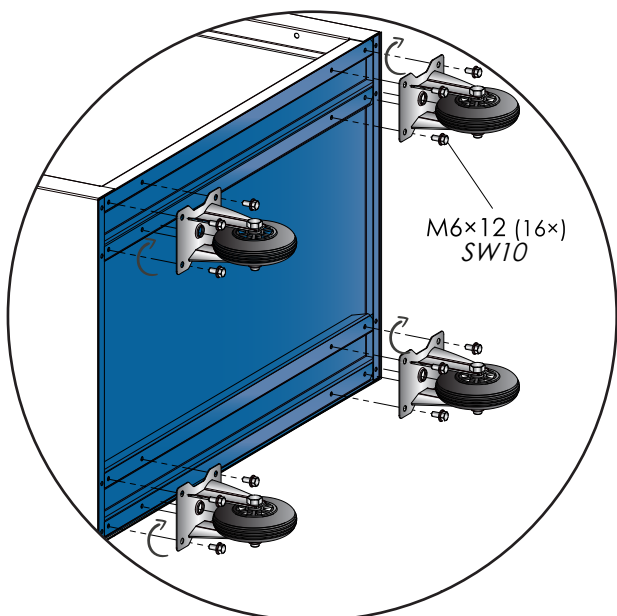

994

EN Mobile control trolley

SLO Mobilni kontrolni voziček

**UNIOR**<sup>®</sup>  
uniortools.com

90884651

	M4×12 - 6×
	Magnet - 2×
	M4 - 2×
	M6×16 - 4×
	LOCK180K2 - 1×

M4×12 (2×)  
HX 2,5

M4 (2×)  
SW 7

Magnet (2×)

M6×16 (4×)  
SW10

M4×12 (4×)  
HX 2,5

Lock 180°

PH1

SW22