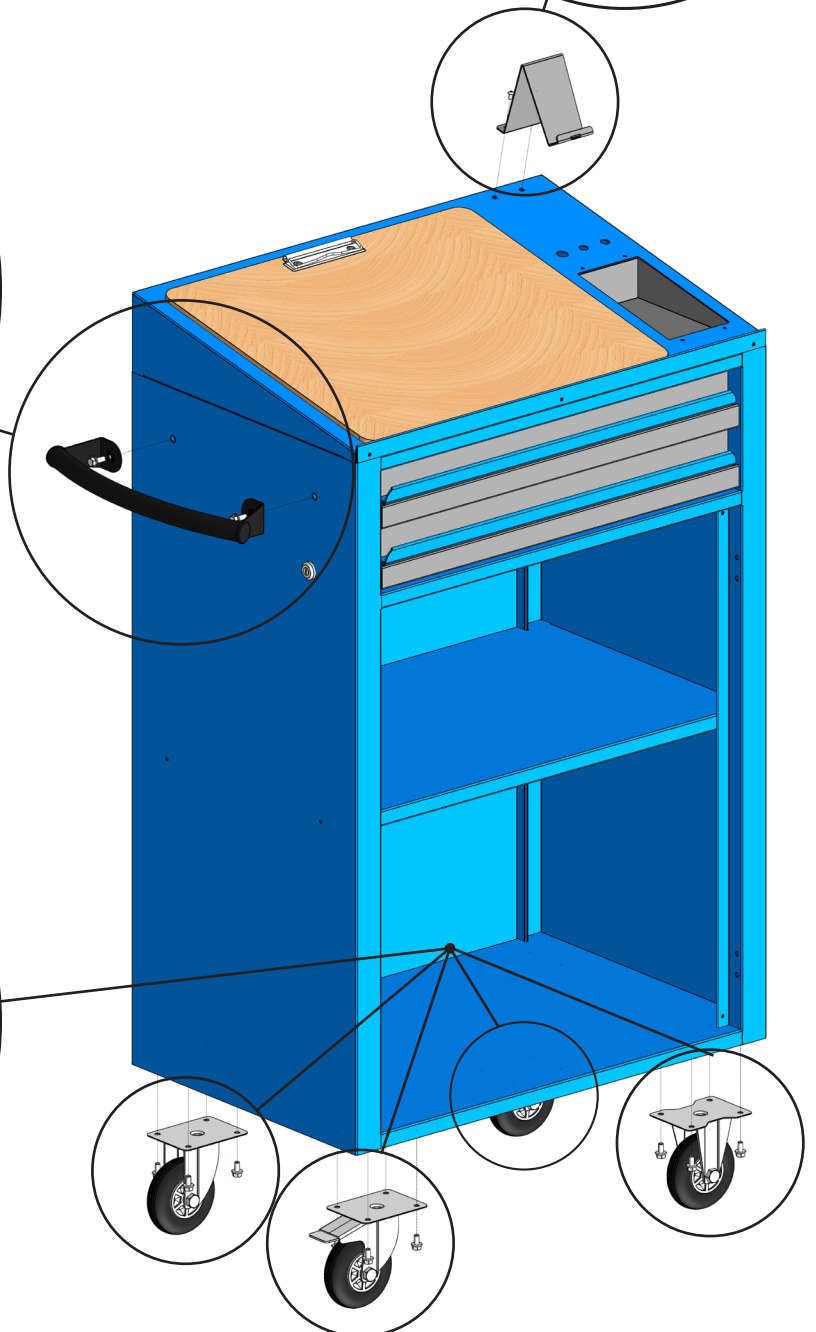

994

EN Mobile control trolley

SLO Mobilni kontrolni voziček

**UNIOR**<sup>®</sup>  
uniortools.com

90884651

	M4×12 - 6×
	Magnet - 2×
	M4 - 2×
	M6×16 - 4×
	LOCK180K2 - 1×

M4×12 (2×)  
HX 2,5

M4 (2×)  
SW 7

Magnet (2×)

M6×16 (4×)  
SW10

M4×12 (4×)  
HX 2,5

Lock 180°

PH1

SW22