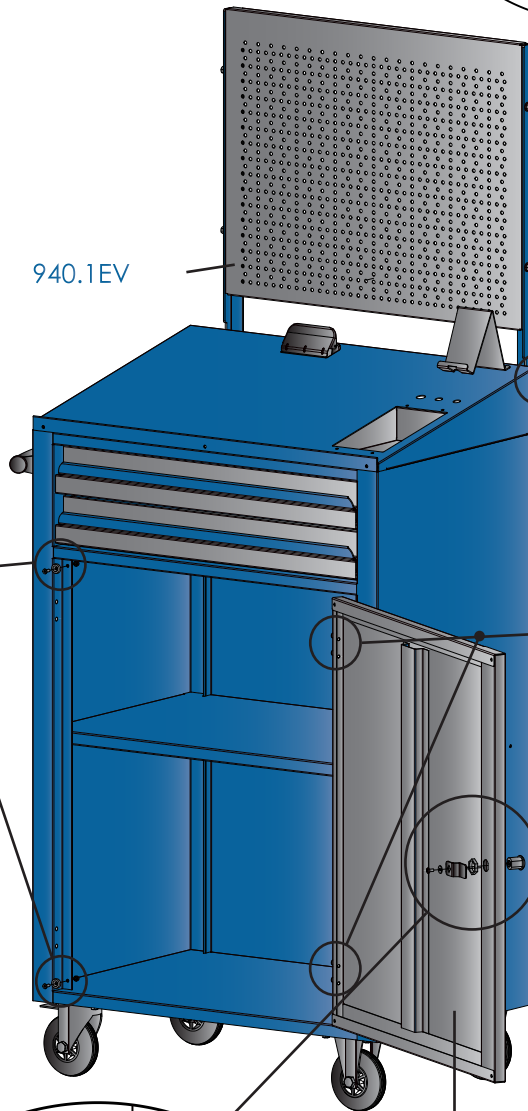

994

EN Mobile control trolley

SLO Mobilni kontrolni voziček

**UNIOR**<sup>®</sup>  
uniortools.com

90884651

M6×16 (4×)  
SW10

M4×12 (2×)  
HX 2,5

940.1EV

M4 (2×)  
SW 7

Magnet (2×)

M4×12 (4×)  
HX 2,5

994.1

Lock 180°

PH1

SW22