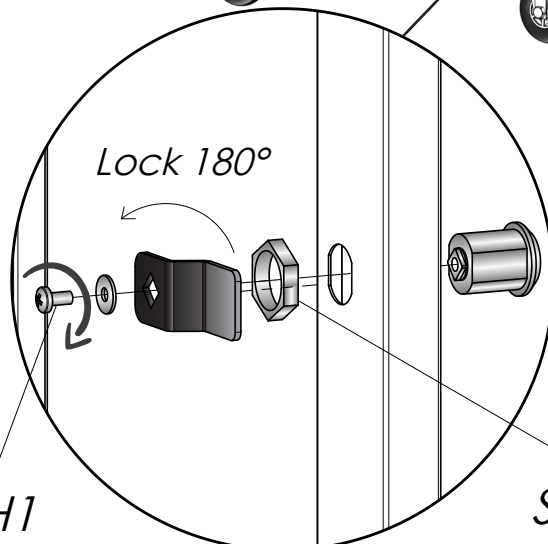

994

EN Mobile control trolley

SLO Mobilni kontrolni voziček

**UNIOR**<sup>®</sup>  
uniortools.com

90884651

	M4×12 - 6×
	Magnet - 2×
	M4 - 2×
	M6×16 - 4×
	LOCK180K2 - 1×

M4×12 (2×)  
HX 2,5

M4 (2×)  
SW 7

Magnet (2×)

M6×16 (4×)  
SW10

M4×12 (4×)  
HX 2,5

Lock 180°

PH1

SW22