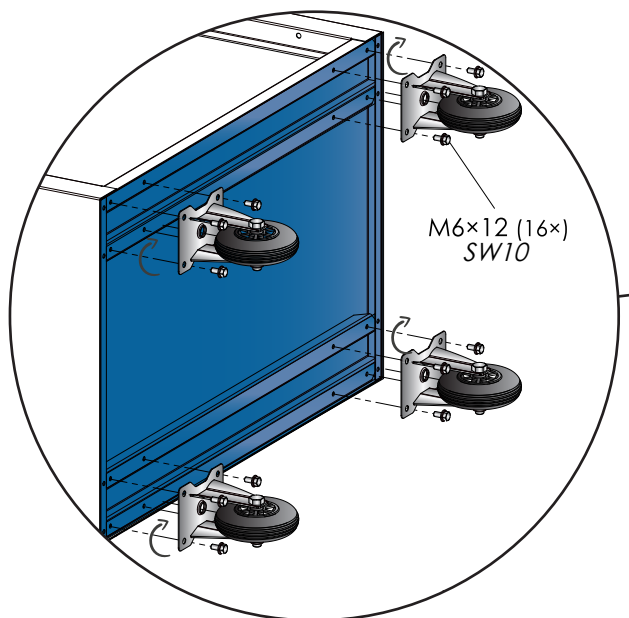

994

EN Mobile control trolley

SLO Mobilni kontrolni voziček

**UNIOR**<sup>®</sup>  
uniortools.com

90884651

M6×16 (4×)  
SW10

M4×12 (2×)  
HX 2,5

940.1EV

M4 (2×)  
SW 7

Magnet (2×)

M4×12 (4×)  
HX 2,5

994.1

Lock 180°

PH1

SW22