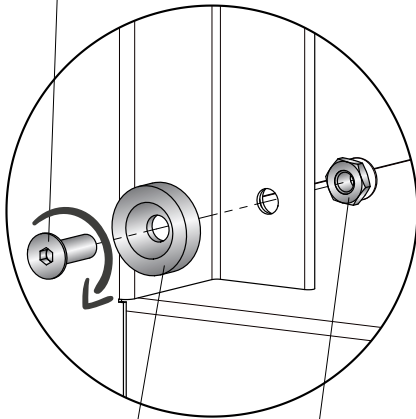

994

EN Mobile control trolley

SLO Mobilni kontrolni voziček

**UNIOR**<sup>®</sup>  
uniortools.com

90884651

	M4×12 - 6×
	Magnet - 2×
	M4 - 2×
	M6×16 - 4×
	LOCK180K2 - 1×

M4×12 (2×)  
HX 2,5

M4 (2×)  
SW 7

Magnet (2×)

M6×16 (4×)  
SW10

M4×12 (4×)  
HX 2,5

Lock 180°

PH1

SW22