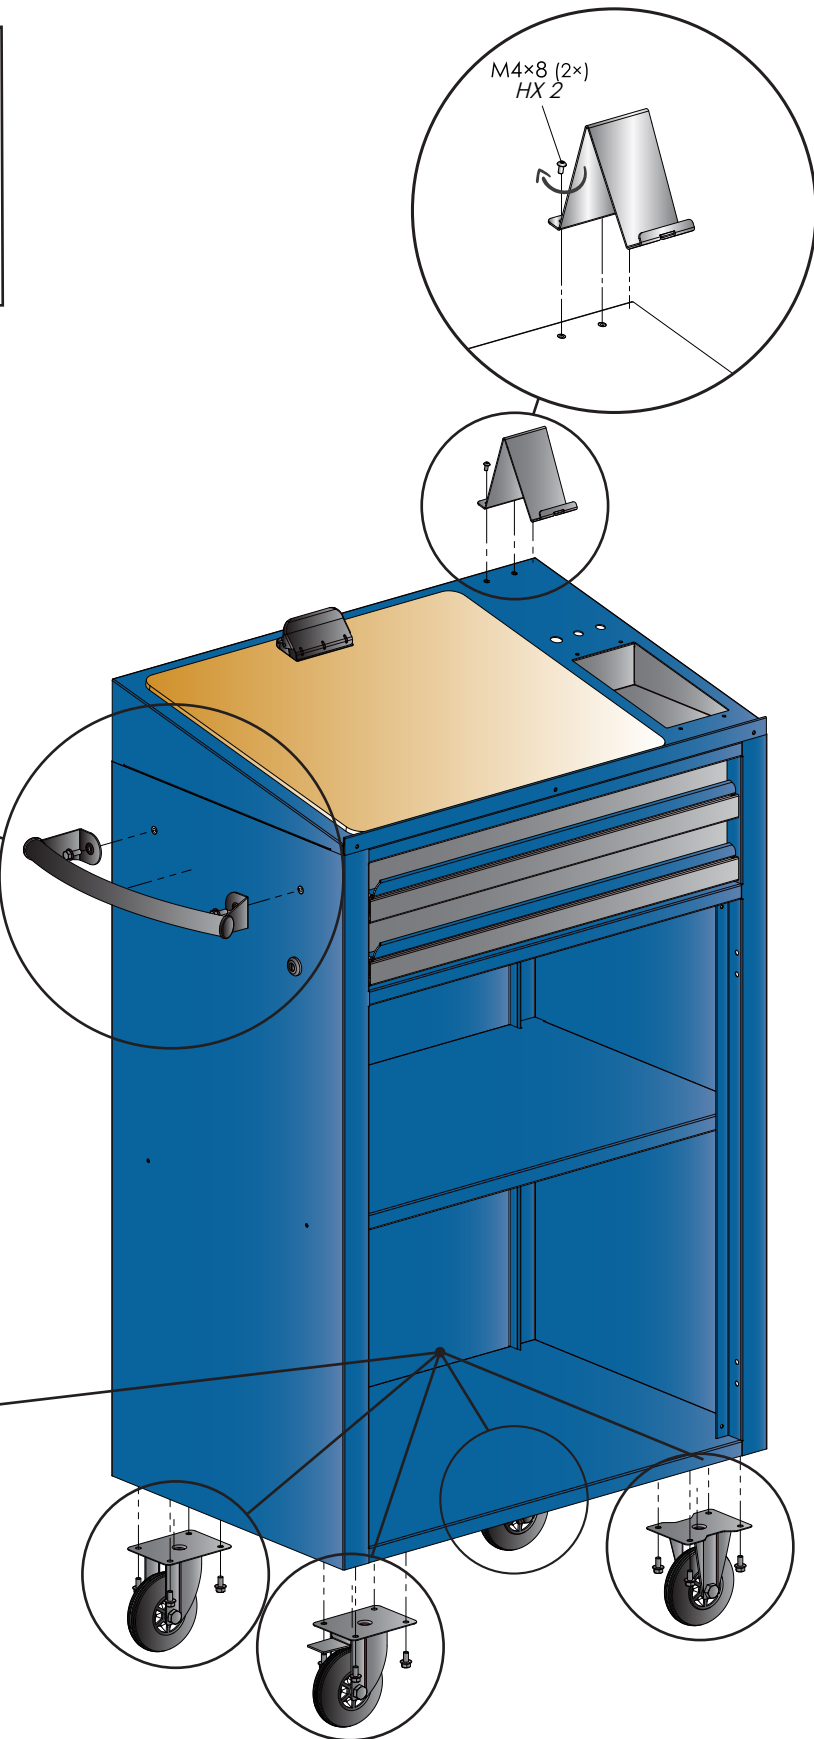

994

EN Mobile control trolley

SLO Mobilni kontrolni voziček

**UNIOR**<sup>®</sup>  
uniortools.com

90884651

M6×16 (4×)  
SW10

M4×12 (2×)  
HX 2,5

940.1EV

M4 (2×)  
SW 7

Magnet (2×)

M4×12 (4×)  
HX 2,5

994.1

Lock 180°

PH1

SW22