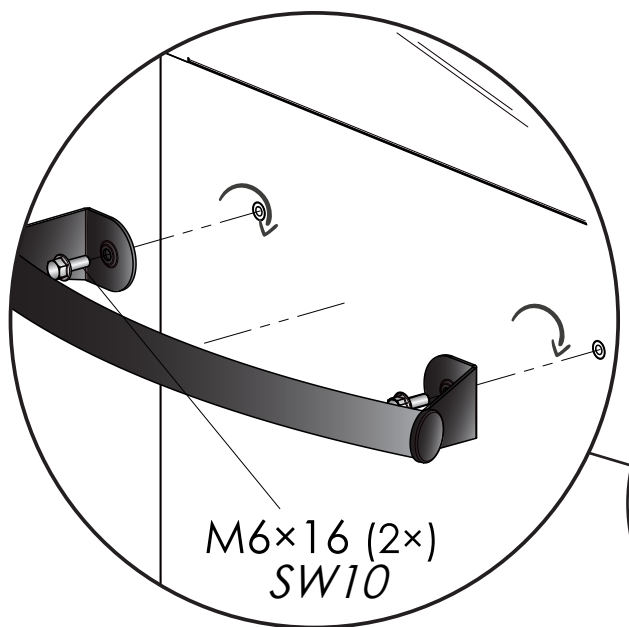

994

EN Mobile control trolley

SLO Mobilni kontrolni voziček

**UNIOR**<sup>®</sup>  
uniortools.com

90884651

M6×16 (4×)  
SW10

M4×12 (2×)  
HX 2,5

940.1EV

M4 (2×)  
SW 7

Magnet (2×)

M4×12 (4×)  
HX 2,5

994.1

Lock 180°

PH1

SW22