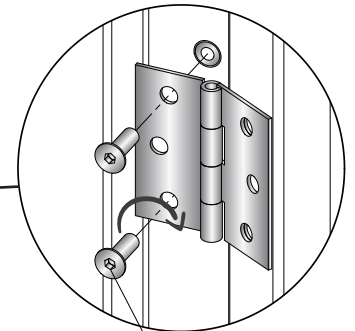

994

EN Mobile control trolley

SLO Mobilni kontrolni voziček

**UNIOR**<sup>®</sup>  
uniortools.com

90884651

	M4×12 - 6×
	Magnet - 2×
	M4 - 2×
	M6×16 - 4×
	LOCK180K2 - 1×

M4×12 (2×)  
HX 2,5

M4 (2×)  
SW 7

Magnet (2×)

M6×16 (4×)  
SW10

M4×12 (4×)  
HX 2,5

Lock 180°

PH1

SW22