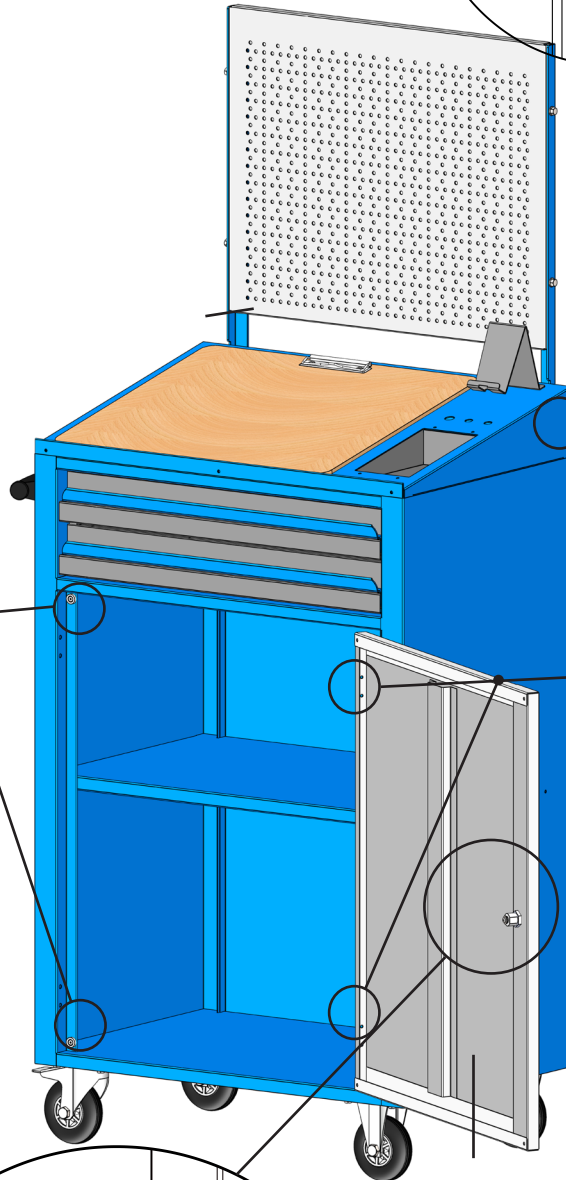

994

EN Mobile control trolley

SLO Mobilni kontrolni voziček

**UNIOR**<sup>®</sup>  
uniortools.com

90884651

	M4×12 - 6×
	Magnet - 2×
	M4 - 2×
	M6×16 - 4×
	LOCK180K2 - 1×

M4×12 (2×)  
HX 2,5

M4 (2×)  
SW 7

Magnet (2×)

M6×16 (4×)  
SW10

M4×12 (4×)  
HX 2,5

Lock 180°

PH1

SW22