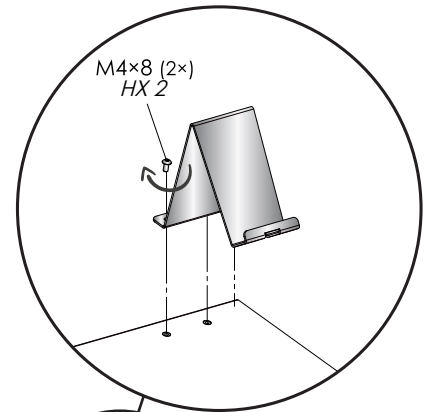

994

EN Mobile control trolley

SLO Mobilni kontrolni voziček

**UNIOR**<sup>®</sup>  
uniortools.com

90884651

	M4×12 - 6×
	Magnet - 2×
	M4 - 2×
	M6×16 - 4×
	LOCK180K2 - 1×

M4×12 (2×)  
HX 2,5

M4 (2×)  
SW 7

Magnet (2×)

M6×16 (4×)  
SW10

M4×12 (4×)  
HX 2,5

Lock 180°

PH1

SW22