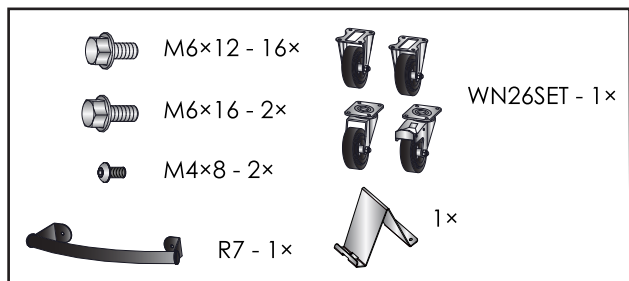

994

EN Mobile control trolley

SLO Mobilni kontrolni voziček

**UNIOR**<sup>®</sup>  
uniortools.com

90884651

M6×16 (4×)  
SW10

M4×12 (2×)  
HX 2,5

940.1EV

M4 (2×)  
SW 7

Magnet (2×)

M4×12 (4×)  
HX 2,5

994.1

Lock 180°

PH1

SW22