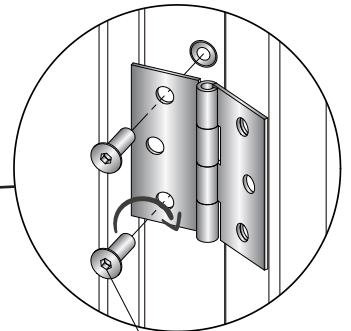

994

EN Mobile control trolley

SLO Mobilni kontrolni voziček

**UNIOR**<sup>®</sup>  
uniortools.com

90884651

M6×16 (4×)  
SW10

M4×12 (2×)  
HX 2,5

940.1EV

M4 (2×)  
SW 7

Magnet (2×)

M4×12 (4×)  
HX 2,5

994.1

Lock 180°

PH1

SW22