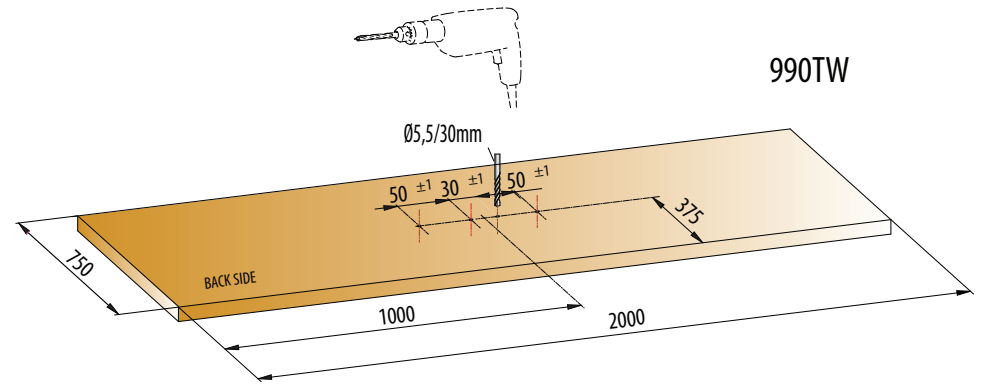

990T

EN Mobile work bench

SLO Pult delovni mobilni

Unior d.d.
Kovaška cesta 10
3214 Zreče, Slovenia
T: +386 3 757 81 00
www.uniortools.com

99039499

 **UNIOR**[®]
uniortools.com

990T	990T1	990T2	990T3
627612 - 990T1 - 1x	 M8 x 30 = 4x	 M8 x 25 = 8x	 M10 x 20 = 16x
627613 - 990T2 - 1x	 Ø8.4 = 8x	 Ø8.4 = 8x	 M10 = 16x
621844 - 990T3 - 1x	 M8 x 16 = 4x		 Ø10.5 = 16x
625631 - 990TW - 1x	 Ø8.4 = 8x		
625637 - 990C - 1x	 M8 = 4x		