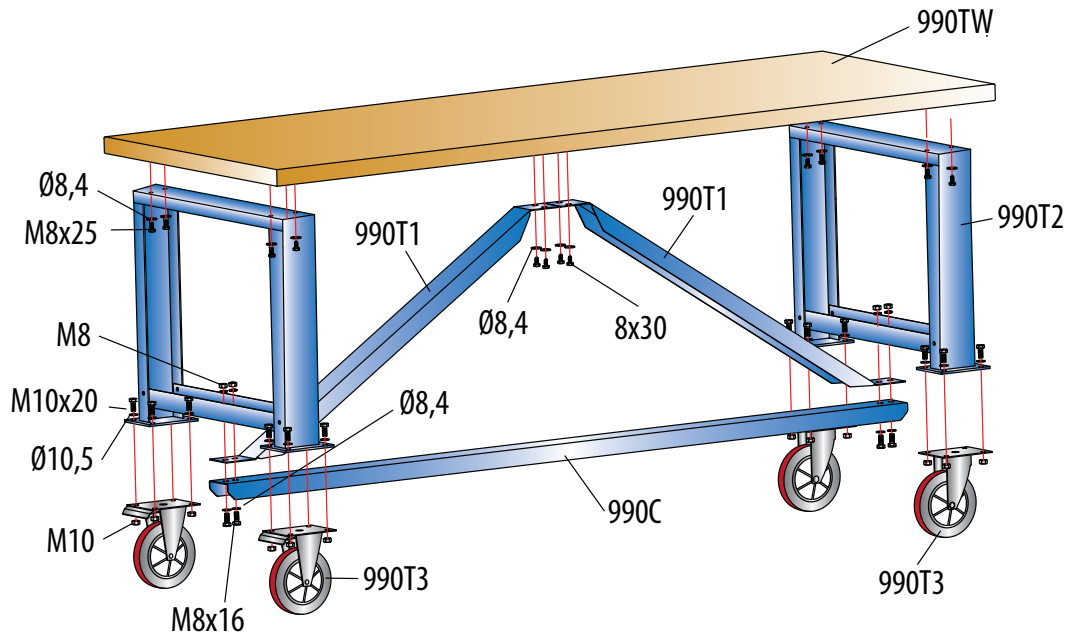

990T

EN Mobile work bench

SLO Pult delovni mobilni

Unior d.d.
Kovaška cesta 10
3214 Zreče, Slovenia
T: +386 3 757 81 00
www.uniortools.com

99039499

 **UNIOR**[®]
uniortools.com

990T	990T1	990T2	990T3
627612 - 990T1 - 1x	 M8 x 30 = 4x	 M8 x 25 = 8x	 M10 x 20 = 16x
627613 - 990T2 - 1x	 Ø8.4 = 8x	 Ø8.4 = 8x	 M10 = 16x
621844 - 990T3 - 1x	 M8 x 16 = 4x		 Ø10.5 = 16x
625631 - 990TW - 1x	 Ø8.4 = 8x		
625637 - 990C - 1x	 M8 = 4x		