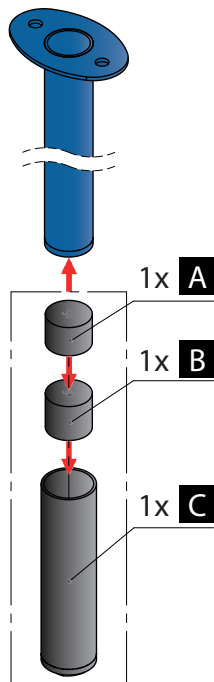

## Assembly parts

Sestavni deli

**A**  **Spacer 25mm (2x)**  
Distančnik 25mm (2x)

**B**  **Spacer 30mm (4x)**  
Distančnik 30mm (4x)

**C**  **Extension tube 60, 90, 120 (2x)**  
Cev podaljška 60, 90, 120 (2x)

## Disassembly of the plastic screw on the existing leg

Demontaža plastičnega vijaka na obstoječi nogi

## Mounting extensions on an existing leg

Montaža podaljškov na obstoječo nogo

**Extension 30mm**

PODALJŠEK 30 mm

**Extension 60mm**

PODALJŠEK 60 mm

**Extension 90mm**

PODALJŠEK 90 mm

**Extension 120mm**

PODALJŠEK 120 mm