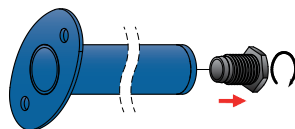

Assembly parts

Sestavni deli

A **Spacer 25mm (2x)**
Distančnik 25mm (2x)

B **Spacer 30mm (4x)**
Distančnik 30mm (4x)

C **Extension tube 60, 90, 120 (2x)**
Cev podaljška 60, 90, 120 (2x)

D **Extension 30mm (1x)**
Podaljšek 30 (1x)

Disassembly of the plastic screw on the existing leg

Demontaža plastičnega vijaka na obstoječi nogi