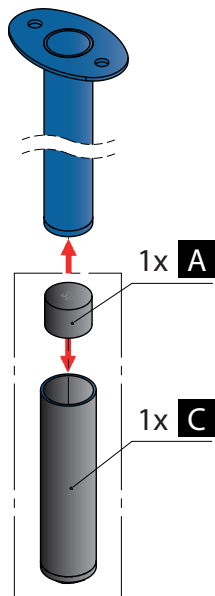

## Assembly parts

Sestavni deli

**A**  **Spacer 25mm (2x)**  
Distančnik 25mm (2x)

**B**  **Spacer 30mm (4x)**  
Distančnik 30mm (4x)

**C**  **Extension tube 60, 90, 120 (2x)**  
Cev podaljška 60, 90, 120 (2x)

## Disassembly of the plastic screw on the existing leg

Demontaža plastičnega vijaka na obstoječi nogi

## Mounting extensions on an existing leg

Montaža podaljškov na obstoječo nogo

**Extension 30mm**

PODALJŠEK 30 mm

**Extension 60mm**

PODALJŠEK 60 mm

**Extension 90mm**

PODALJŠEK 90 mm

**Extension 120mm**

PODALJŠEK 120 mm