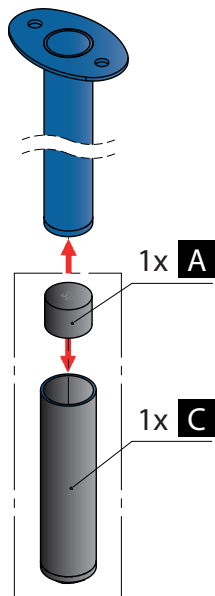

C  **Extension tube 60, 90, 120 (2x)**
Cev podaljška 60, 90, 120 (2x)

D  **Extension 30mm (1x)**
Podaljšek 30 (1x)

Disassembly of the plastic screw on the existing leg

Demontaža plastičnega vijaka na obstoječi nogi

Mounting extensions on an existing leg

Montaža podaljškov na obstoječo nogo

Extension 30mm

PODALJŠEK 30 mm

Extension 60mm

PODALJŠEK 60 mm

Extension 90mm

PODALJŠEK 90 mm

Extension 120mm

PODALJŠEK 120 mm