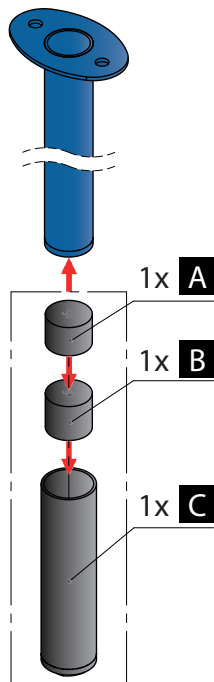

990LB

EN Instructions for installation of leg extensions 30, 60, 90, 120

SLO Navodilo za montažo podaljškov noge 30, 60, 90, 120

Assembly parts

Sestavni deli

A  **Spacer 25mm (2x)**
Distančnik 25mm (2x)

B  **Spacer 30mm (4x)**
Distančnik 30mm (4x)

C  **Extension tube 60, 90, 120 (2x)**
Cev podaljška 60, 90, 120 (2x)

D  **Extension 30mm (1x)**
Podaljšek 30 (1x)

Disassembly of the plastic screw on the existing leg

Demontaža plastičnega vijaka na obstoječi nogi

Mounting extensions on an existing leg

Montaža podaljškov na obstoječo nogo

Extension 30mm

PODALJŠEK 30 mm

Extension 60mm

PODALJŠEK 60 mm

Extension 90mm

PODALJŠEK 90 mm

Extension 120mm

PODALJŠEK 120 mm