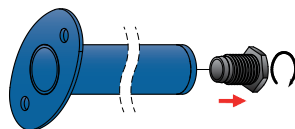

990LB

EN Instructions for installation of leg extensions 30, 60, 90, 120

SLO Navodilo za montažo podaljškov noge 30, 60, 90, 120

Assembly parts

Sestavni deli

A  **Spacer 25mm (2x)**
Distančnik 25mm (2x)

B  **Spacer 30mm (4x)**
Distančnik 30mm (4x)

C  **Extension tube 60, 90, 120 (2x)**
Cev podaljška 60, 90, 120 (2x)

D  **Extension 30mm (1x)**
Podaljšek 30 (1x)

Disassembly of the plastic screw on the existing leg

Demontaža plastičnega vijaka na obstoječi nogi