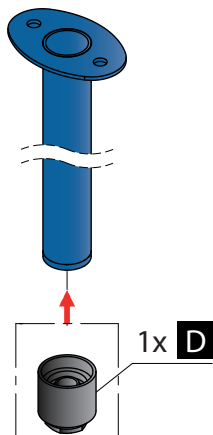

Mounting extensions on an existing leg

Montaža podaljškov na obstoječo nogo

Extension 30mm

PODALJŠEK 30 mm