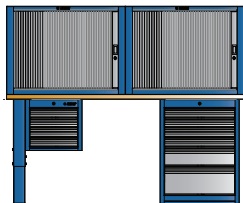

**990CA****990CWR****EN****Cabinet with roller shutter****Cabinet****SLO****Omara z rolojem****Omara**

- L = 1500mm - art. 990CA (1500mm)
- L = 2000mm - 2x art. 990CA (1000mm)
- L = 2500mm - art. 990CA (1000mm) + 990CA (1500mm)
- L = 1500mm - art. 990CWR (1500mm)
- L = 2000mm - 2x art. 990CWR (1000mm)
- L = 2500mm - art. 990CA (1000mm) + 990CWR (1500mm)

- 625668 - art. 990CA dim. 1000mm
- 612330 - art. 990CA dim. 1500mm
- 625669 - art. 990CWR dim. 1000mm
- 612329 - art. 990CWR dim. 1500mm

DIM	A	B	 - 609478
1000	597	950	20x
1500	1097	1450	30x

**Unior d.d.**  
 Kovaška cesta 10  
 3214 Zreče, Slovenia  
 T: +386 3 757 81 00  
[www.uniortools.com](http://www.uniortools.com)