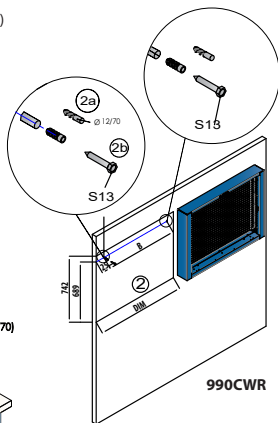

**990CA****990CWR****EN****Cabinet with roller shutter****Cabinet****SLO****Omara z rolojem****Omara**

- L = 1500mm - art. 990CA (1500mm)
- L = 2000mm - 2x art. 990CA (1000mm)
- L = 2500mm - art. 990CA (1000mm) + 990CA (1500mm)
- L = 1500mm - art. 990CWR (1500mm)
- L = 2000mm - 2x art. 990CWR (1000mm)
- L = 2500mm - art. 990CA (1000mm) + 990CWR (1500mm)

- 625668 - art. 990CA dim. 1000mm
- 612330 - art. 990CA dim. 1500mm
- 625669 - art. 990CWR dim. 1000mm
- 612329 - art. 990CWR dim. 1500mm

DIM	A	B	 - 609478
1000	597	950	20x
1500	1097	1450	30x

**Unior d.d.**  
 Kovaška cesta 10  
 3214 Zreče, Slovenia  
 T: +386 3 757 81 00  
[www.uniortools.com](http://www.uniortools.com)