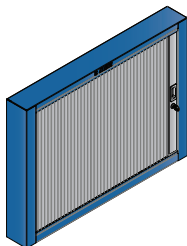

**990CA****990CWR****EN****Cabinet with roller shutter****Cabinet****SLO****Omara z rolojem****Omara**

- L = 1500mm - art. 990CA (1500mm)
- L = 2000mm - 2x art. 990CA (1000mm)
- L = 2500mm - art. 990CA (1000mm) + 990CA (1500mm)
- L = 1500mm - art. 990CWR (1500mm)
- L = 2000mm - 2x art. 990CWR (1000mm)
- L = 2500mm - art. 990CA (1000mm) + 990CWR (1500mm)

- 625668 - art. 990CA dim. 1000mm
- 612330 - art. 990CA dim. 1500mm
- 625669 - art. 990CWR dim. 1000mm
- 612329 - art. 990CWR dim. 1500mm

DIM	A	B	 - 609478
1000	597	950	20x
1500	1097	1450	30x

**Unior d.d.**  
 Kovaška cesta 10  
 3214 Zreče, Slovenia  
 T: +386 3 757 81 00  
[www.uniortools.com](http://www.uniortools.com)