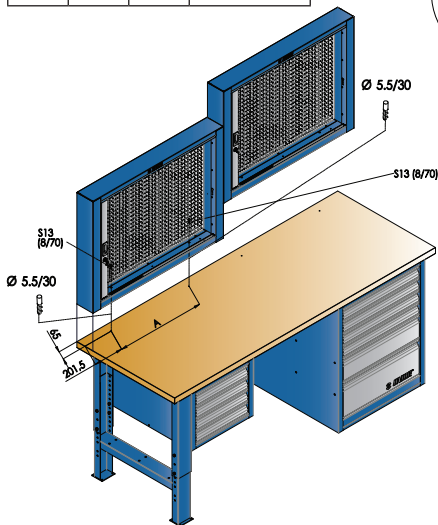

**990CA****990CWR****EN****Cabinet with roller shutter****Cabinet****SLO****Omara z rolojem****Omara**

- L = 1500mm - art. 990CA (1500mm)
- L = 2000mm - 2x art. 990CA (1000mm)
- L = 2500mm - art. 990CA (1000mm) + 990CA (1500mm)
- L = 1500mm - art. 990CWR (1500mm)
- L = 2000mm - 2x art. 990CWR (1000mm)
- L = 2500mm - art. 990CA (1000mm) + 990CWR (1500mm)

- 625668 - art. 990CA dim. 1000mm
- 612330 - art. 990CA dim. 1500mm
- 625669 - art. 990CWR dim. 1000mm
- 612329 - art. 990CWR dim. 1500mm

DIM	A	B	 - 609478
1000	597	950	20x
1500	1097	1450	30x

**Unior d.d.**  
 Kovaška cesta 10  
 3214 Zreče, Slovenia  
 T: +386 3 757 81 00  
[www.uniortools.com](http://www.uniortools.com)