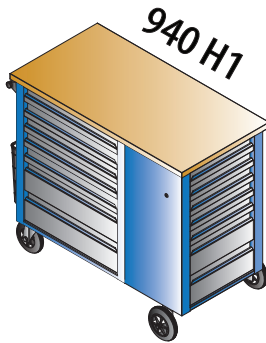

940H...

EN

Tool carriage Hercules

SLO

Voziček za orodje Hercules

	M6x12	- 12x
	M6x16	- 4x
	M6x20	- 4x
	M12x80	- 2x
	M12	- 2x
	Ø13	- 2x

 **UNIOR**[®]
uniortools.com

M12x80 - 2x
 M6x16 - 4x
 M6x12 - 12x
 M6x20 - 4x