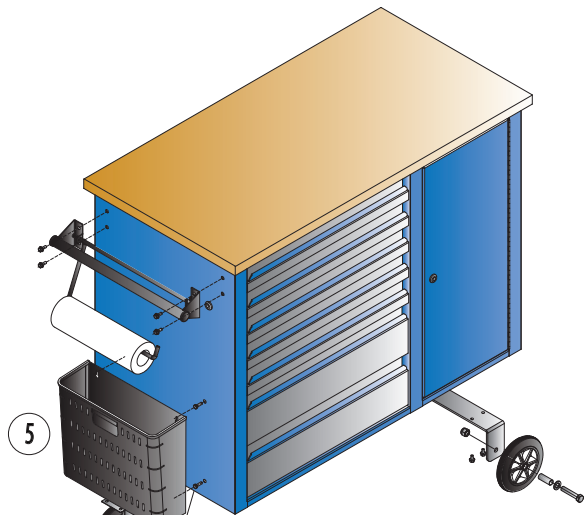

940H...

EN

Tool carriage Hercules

SLO

Voziček za orodje Hercules

	M6x12	- 12x
	M6x16	- 4x
	M6x20	- 4x
	M12x80	- 2x
	M12	- 2x
	Ø13	- 2x

 **UNIOR**[®]
uniortools.com

M12x80 - 2x
 M6x16 - 4x
 M6x12 - 12x
 M6x20 - 4x