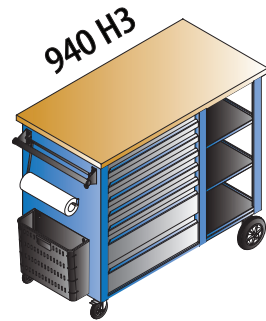

940H...

EN

Tool carriage Hercules

SLO

Voziček za orodje Hercules

	M6x12	- 12x
	M6x16	- 4x
	M6x20	- 4x
	M12x80	- 2x
	M12	- 2x
	Ø13	- 2x

 **UNIOR**[®]
uniortools.com

M12x80 - 2x
 M6x16 - 4x
 M6x12 - 12x
 M6x20 - 4x