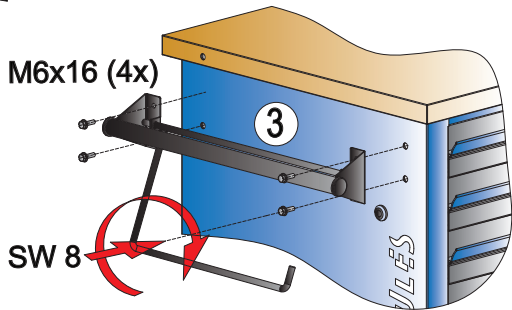

940H...

EN

Tool carriage Hercules

SLO

Voziček za orodje Hercules

	M6x12	- 12x
	M6x16	- 4x
	M6x20	- 4x
	M12x80	- 2x
	M12	- 2x
	Ø13	- 2x

 **UNIOR**[®]
uniortools.com

M12x80 - 2x
 M6x16 - 4x
 M6x12 - 12x
 M6x20 - 4x