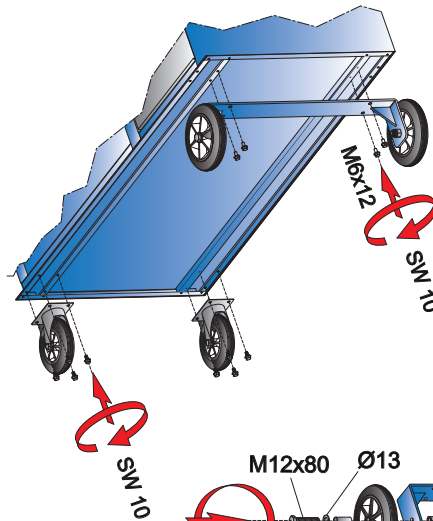

940H...

EN

Tool carriage Hercules

SLO

Voziček za orodje Hercules

	M6x12	- 12x
	M6x16	- 4x
	M6x20	- 4x
	M12x80	- 2x
	M12	- 2x
	Ø13	- 2x

 **UNIOR**[®]
uniortools.com

M12x80 - 2x
 M6x16 - 4x
 M6x12 - 12x
 M6x20 - 4x