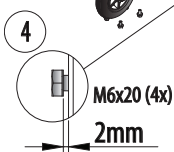

940H...

EN

Tool carriage Hercules

SLO

Voziček za orodje Hercules

	M6x12	- 12x
	M6x16	- 4x
	M6x20	- 4x
	M12x80	- 2x
	M12	- 2x
	Ø13	- 2x

 **UNIOR**[®]
uniortools.com

M12x80 - 2x
 M6x16 - 4x
 M6x12 - 12x
 M6x20 - 4x