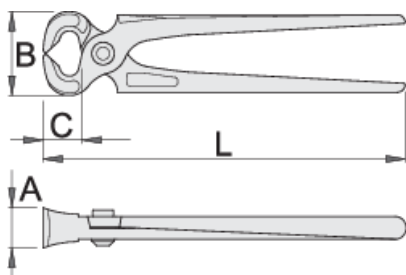

## Profili

## Opis proizvoda

- materijal: premium plus alatni čelik
- kovana, potpuno poboljšana i ojačana
- rezne ivice induktivno kaljene
- čeljusti fino brušene
- površina fosfatirana ISO 9717
- izrađena prema standardu DIN 5241 i ISO 9243

	L	B	A	C	
601342	180	50	23	21	309
601343	200	54	25	24	427
607860	225	54	25	24	419
601344	250	58	26	27	557

\* Fotografije proizvoda su simbolične. Sve dimenzije su u mm, a težina u gramima. Sve navedene dimenzije mogu odstupati u granicama tolerancija.