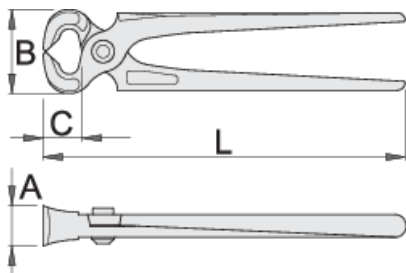

Klešta stolarska

530/4

Profili

Standardi

DIN ISO 9243 A

Opis proizvoda

- materijal: premium plus alatni čelik
- kovana, potpuno poboljšana i ojačana
- rezne ivice induktivno kaljene
- čeljusti fino brušene
- površina fosfatirana ISO 9717
- izrađena prema standardu DIN 5241 i ISO 9243

| | L | B | A | C | |
|--------|-----|----|----|----|-----|
| 601342 | 180 | 50 | 23 | 21 | 309 |
| 601343 | 200 | 54 | 25 | 24 | 427 |
| 607860 | 225 | 54 | 25 | 24 | 419 |
| 601344 | 250 | 58 | 26 | 27 | 557 |

* Fotografije proizvoda su simbolične. Sve dimenzije su u mm, a težina u gramima. Sve navedene dimenzije mogu odstupati u granicama tolerancija.

Upotreba (slike)

Slika (slike)