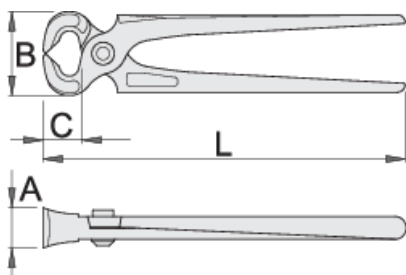

# Klešče mizarske

530/4

## Profili

standard

DIN ISO 9243 oblika A

## Atributi izdelka

- material: Premium Plus ogljikovo jeklo
- kovane, v celoti poboljšane
- robovi rezil induktivno kaljeni
- glava klešč fino brušena
- površinska zaščita: fosfatirane po ISO 9717
- v celoti izdelan v skladu s standardom ISO 9243