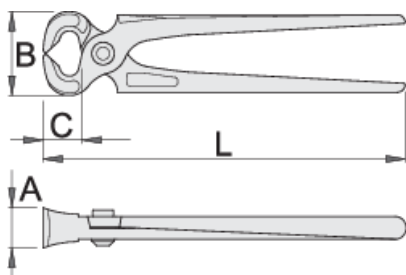

# Klešče mizarske

530/4

## Profili

standard

DIN ISO 9243 oblika A

## Atributi izdelka

- material: Premium Plus ogljikovo jeklo
- kovane, v celoti poboljšane
- robovi rezil induktivno kaljeni
- glava klešč fino brušena
- površinska zaščita: fosfatirane po ISO 9717
- v celoti izdelan v skladu s standardom ISO 9243

	L	B	A	C	
601342	180	50	23	21	309
601343	200	54	25	24	427
607860	225	54	25	24	419
601344	250	58	26	27	557

\* Slike proizvodov so simbolične. Vse dimenzije so v mm, teža v g. Vse navedene dimenzije lahko odstopajo v tolerančnih merah.