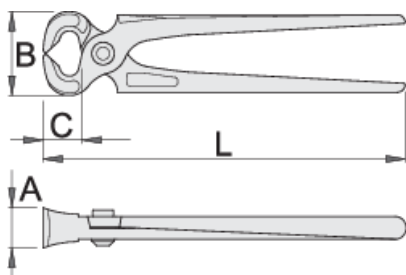

# Klešče mizarske

530/4

## Profili

standard

DIN ISO 9243 oblika A

## Atributi izdelka

- material: Premium Plus ogljikovo jeklo
- kovane, v celoti poboljšane
- robovi rezil induktivno kaljeni
- glava klešč fino brušena
- površinska zaščita: fosfatirane po ISO 9717
- v celoti izdelan v skladu s standardom ISO 9243

	L	B	A	C	
601342	180	50	23	21	309
601343	200	54	25	24	427
607860	225	54	25	24	419
601344	250	58	26	27	557

\* Slike proizvodov so simbolične. Vse dimenzije so v mm, masa v g. Vse navedene dimenzije lahko odstopajo v tolerančnih merah.