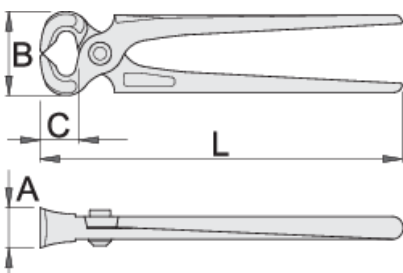

# Клещи плотницкие

530/4

	L	B	A	C	
601342	180	50	23	21	309
601343	200	54	25	24	427
607860	225	54	25	24	419
601344	250	58	26	27	557

\* Изображения продуктов носят демонстрационный характер. Все размеры указаны в миллиметрах, вес в граммах.