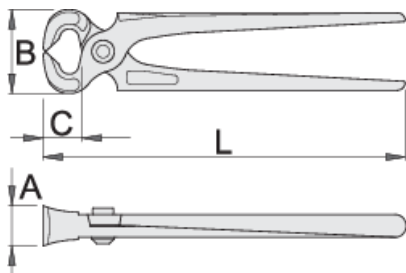

Kliješta stolarska

530/4

Profili

Zatvori pretraživanje

DIN ISO 9243 oblik A

Atributi proizvoda

- materijal: Premium Plus ugljični čelik
- kovana, potpuno poboljšana i ojačana
- rezni rubovi induktivno kaljeni
- završna obrada čeljusti: fino brušenje
- završna obrada: fosfatiranje po standardu DIN12476
- izrada po standardu ISO9243

|  | L | B | A | C |  |
|--|-----|----|----|----|---|
| 601342 | 180 | 50 | 23 | 21 | 309 |
| 601343 | 200 | 54 | 25 | 24 | 427 |
| 607860 | 225 | 54 | 25 | 24 | 419 |
| 601344 | 250 | 58 | 26 | 27 | 557 |

* Slike proizvoda su simbolične. Sve dimenzije su u mm, masa je u g.

upotreba (pictures)

Photo (pictures)