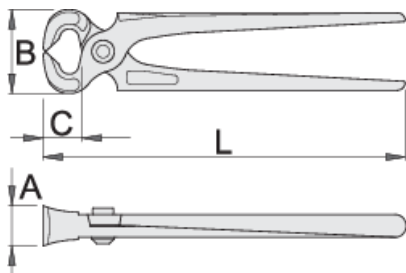

## Profili

## Zatvori pretraživanje

DIN ISO 9243 oblik A

	L	B	A	C	
601342	180	50	23	21	309
601343	200	54	25	24	427
607860	225	54	25	24	419
601344	250	58	26	27	557

\* Slike proizvoda su simbolične. Sve dimenzije su u mm, masa je u g.