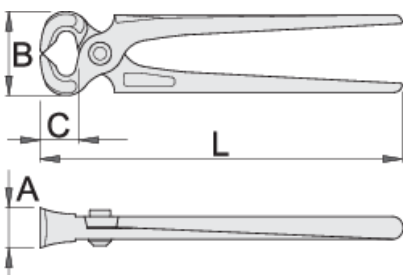

Dana për gozhda

530/4

Profiles

Standards

DIN ISO 9243 Iloji A

Product features

- Materiali: çeliku të veçantë mjet
- rënie të falsifikuara, ngurtësuar tërësisht dhe nevrrik
- prerjes teh induksion thekur
- Kreu Sipërfaqja përfundojë: të imët toka
- përfundojë sipërfaqe: të veshura me fosfat me ISO 9717 standarde
- bërë sipas standardit ISO 9243

	L	B	A	C	
601342	180	50	23	21	309
601343	200	54	25	24	427
607860	225	54	25	24	419
601344	250	58	26	27	557

* Imazhet e produkteve janë simbolike. Të gjitha dimensionet janë në mm, pesha në gram. Të gjitha dimensionet e listuara mund të ndryshojnë në tolerancë.