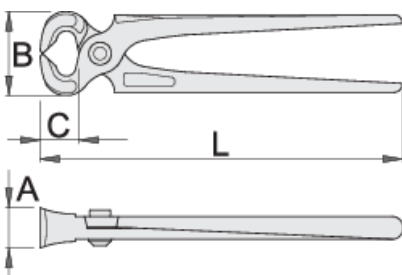

Dana për gozhda

530/4

Profiles

Standards

DIN ISO 9243 Iloji A

Product features

- Materiali: çeliku të veçantë mjet
- rënie të falsifikuara, ngurtësuar tërësisht dhe nevrrik
- prerjes teh induksion thekur
- Kreu Sipërfaqja përfundojë: të imët toka
- përfundojë sipërfaqe: të veshura me fosfat me ISO 9717 standarde
- bërë sipas standardit ISO 9243

	L	B	A	C	
601342	180	50	23	21	309
601343	200	54	25	24	427
607860	225	54	25	24	419
601344	250	58	26	27	557

* Imazhet e produkteve janë simbolike. Të gjitha dimensionet janë në mm, pesha në gram. Të gjitha dimensionet e listuara mund të ndryshojnë në tolerancë.