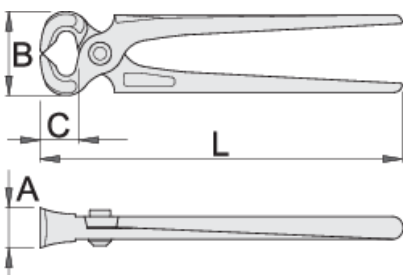

## Profiles

## Product features

- Materiali: çeliku të veçantë mjet
- rënie të falsifikuara, ngurtësuar tërësisht dhe nevrrik
- prerjes teh induksion thekur
- Kreu Sipërfaqja përfundojë: të imët toka
- përfundojë sipërfaqe: të veshura me fosfat me ISO 9717 standarde
- bërë sipas standardit ISO 9243

\* Imazhet e produkteve janë simbolike. Të gjitha dimensionet janë në mm, pesha në gram. Të gjitha dimensionet e listuara mund të ndryshojnë në tolerancë.