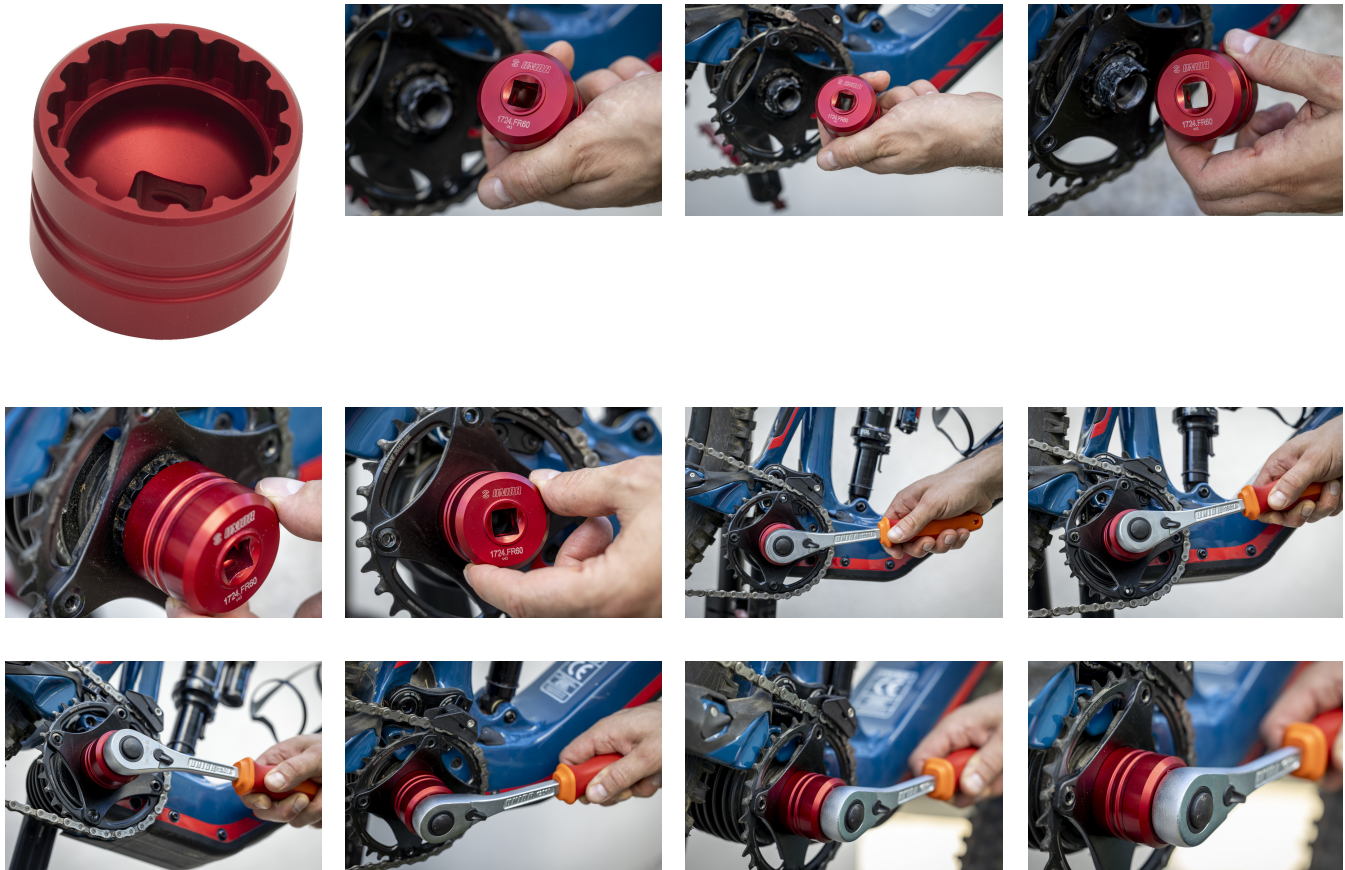

Nasadni ključ za matico verižnika Fazua Ride 60

1724.FR60

Atributi izdelka

- Združljivo s pogonskimi enotami Fazua Ride 60.
- Izdelano iz trpežnega aluminija s pomočjo CNC obdelave.
- Rdeča anodizirana površina za hitro prepoznavo.
- Nastavek 1/2" omogoča enostavno uporabo z navornimi ključi, ragljami in fiksnimi ročicami, na primer z našim orodjem Pro Socket.

	B	D		
629538	37	48	1/2"	98

* Slike proizvodov so simbolične. Vse dimenzije so v mm, masa v g. Vse navedene dimenzije lahko odstopajo v tolerančnih merah.

Uporaba (slike)

Photo (slike)