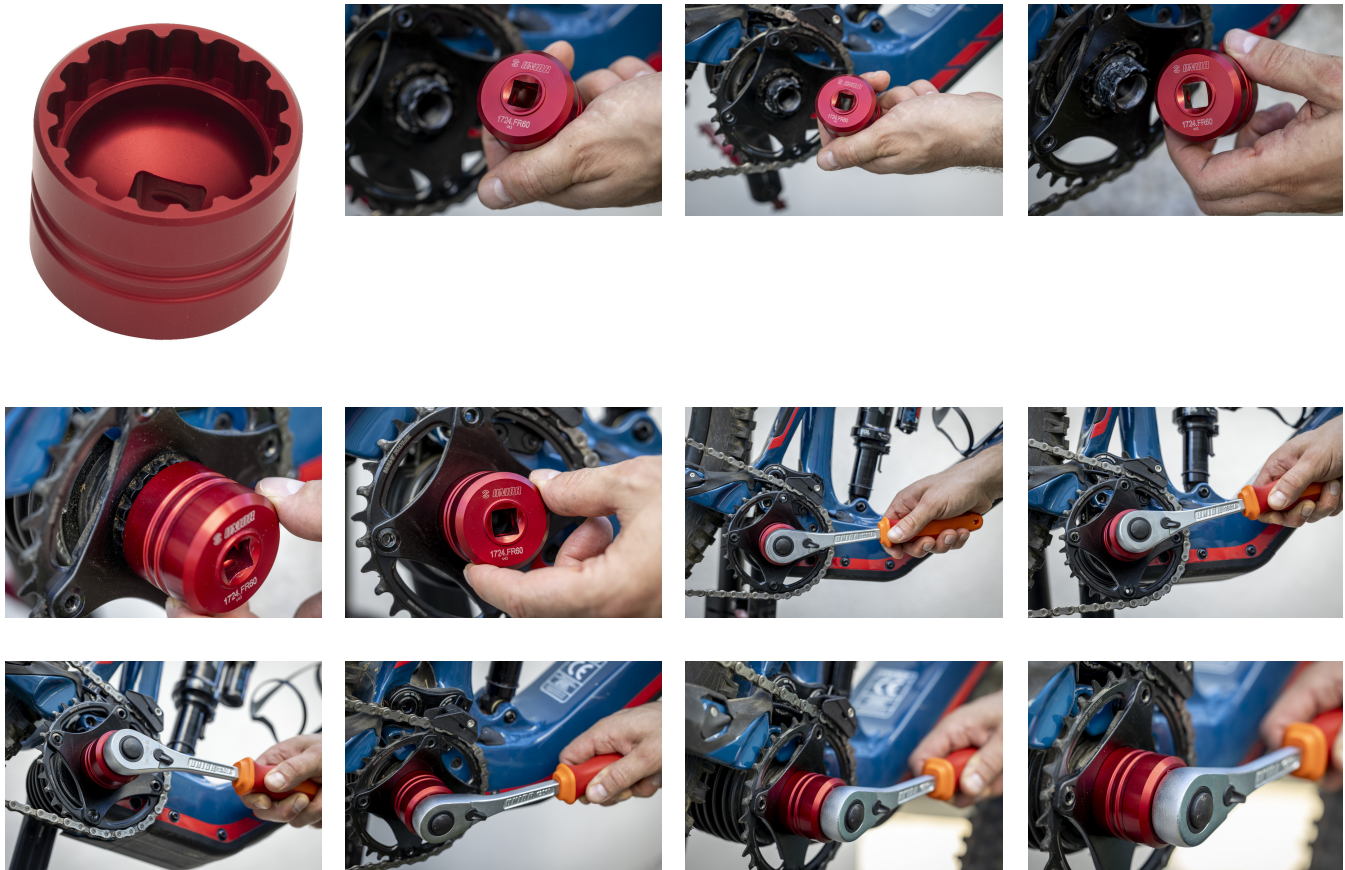

Nasadni ključ za matico verižnika Fazua Ride 60

1724.FR60

Atributi izdelka

- Združljivo s pogonskimi enotami Fazua Ride 60.
- Izdelano iz trpežnega aluminija s pomočjo CNC obdelave.
- Rdeča anodizirana površina za hitro prepoznavo.
- Nastavek 1/2" omogoča enostavno uporabo z navornimi ključi, ragljami in fiksnimi ročicami, na primer z našim orodjem Pro Socket.

	B	D		
629538	37	48	1/2"	98

* Slike proizvodov so simbolične. Vse dimenzije so v mm, teža v g. Vse navedene dimenzije lahko odstopajo v tolerančnih merah.

Uporaba (slike)

Photo (slike)