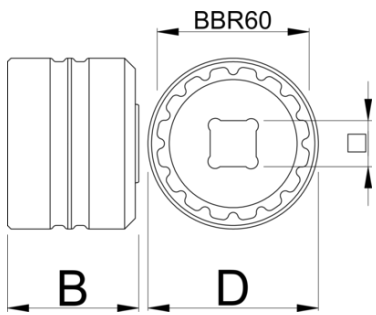

Nástroj na lockring Fazua Ride 60

1724.FR60

Product features

- Určené pre pohonné jednotky Fazua Ride 60.
- Vyrobené z odolného hliníka pomocou CNC obrábania.
- Červený eloxovaný povrch pre rýchlu identifikáciu.
- Štvorcový pohon 1/2" uľahčuje použitie s momentovými kľúčmi, račňami a pevnými rukoväťami, ako je naša rukoväť Pro Socket.

	B	D		
629538	37	48	1/2"	98

* Obrázky sú symbolické. Všetky rozmery sú v mm, hmotnosť je v g. Všetky udané rozmery sa môžu líšiť v rámci tolerancie.

Usage (pictures)

Photo (pictures)