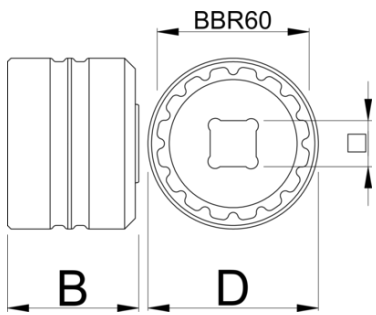

## Product features

- Určené pre pohonné jednotky Fazua Ride 60.
- Vyrobené z odolného hliníka pomocou CNC obrábania.
- Červený eloxovaný povrch pre rýchlu identifikáciu.
- Štvorcový pohon 1/2" uľahčuje použitie s momentovými kľúčmi, račňami a pevnými rukoväťami, ako je naša rukoväť Pro Socket.

	B	D		
629538	37	48	1/2"	98

\* Obrázky sú symbolické. Všetky rozmery sú v mm, hmotnosť je v g. Všetky udané rozmery sa môžu líšiť v rámci tolerancie.