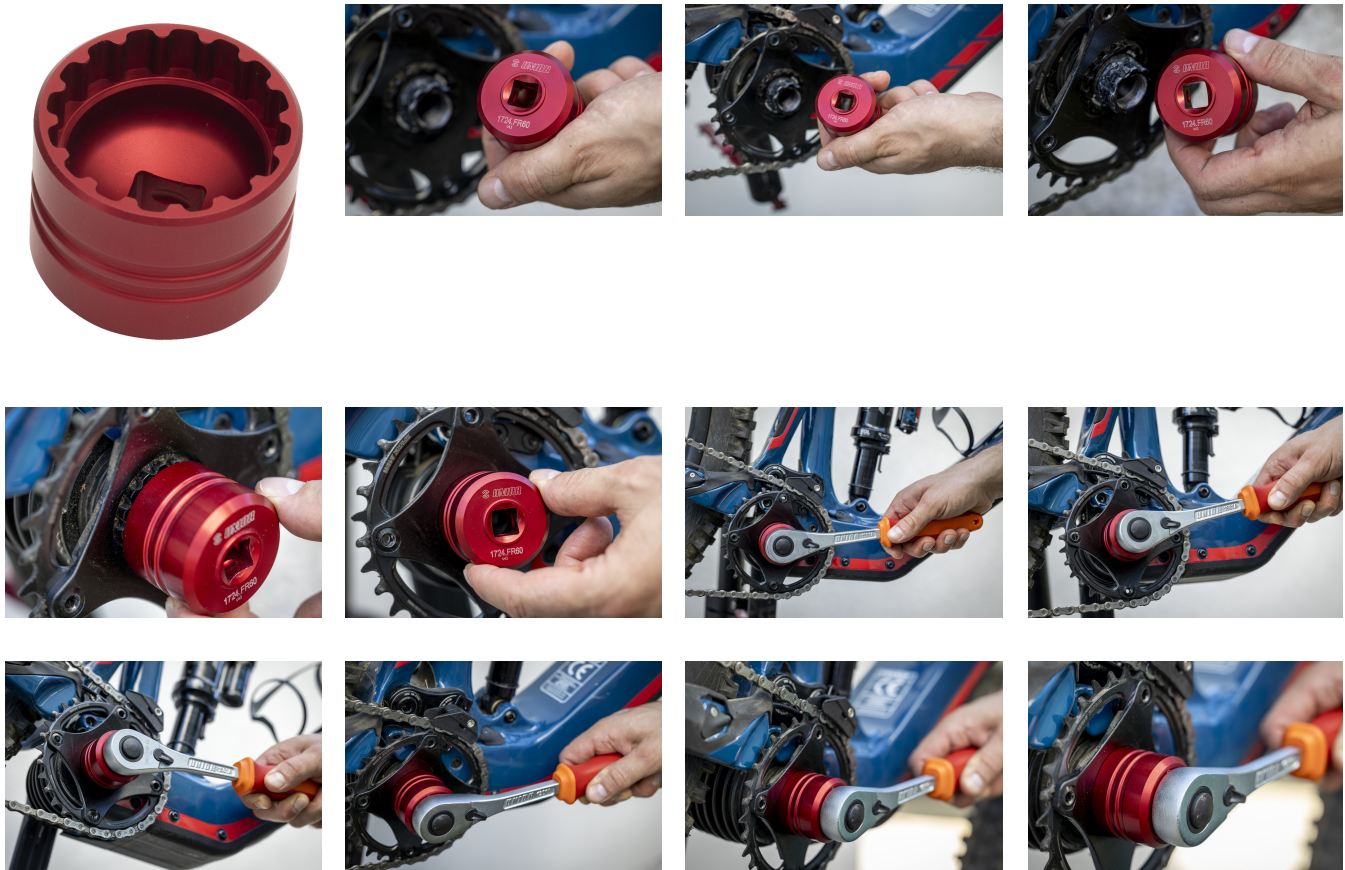

Fazua Ride 60 borgringgereedschap

1724.FR60

Product attributen

- Ontworpen voor Fazua Ride 60 aandrijving.
- Gemaakt van duurzaam aluminium door middel van CNC-bewerking.
- Rood geanodiseerde afwerking voor snelle identificatie.
- Dankzij de 1/2" vierkante aansluiting is hij eenvoudig te gebruiken met momentsleutels, ratels en vaste handgrepen zoals onze Pro Socket Handle.

	B	D		
629538	37	48	1/2"	98

* Afbeeldingen van producten zijn symbolisch. Alle afmetingen zijn in mm en gewicht in gram. Alle vermelde afmetingen kunnen variëren in tolerantie.

Gebruik (Afbeeldingen)

Foto (Afbeeldingen)