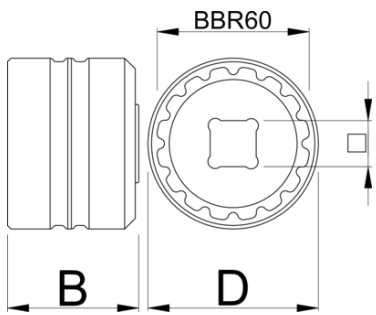

Fazua Ride 60 borgringgereedschap

1724.FR60

Product attributen

- Ontworpen voor Fazua Ride 60 aandrijving.
- Gemaakt van duurzaam aluminium door middel van CNC-bewerking.
- Rood geanodiseerde afwerking voor snelle identificatie.
- Dankzij de 1/2" vierkante aansluiting is hij eenvoudig te gebruiken met momentsleutels, ratels en vaste handgrepen zoals onze Pro Socket Handle.

	B	D		
629538	37	48	1/2"	98

* Afbeeldingen van producten zijn symbolisch. Alle afmetingen zijn in mm en gewicht in gram. Alle vermelde afmetingen kunnen variëren in tolerantie.

Gebruik (Afbeeldingen)

Foto (Afbeeldingen)