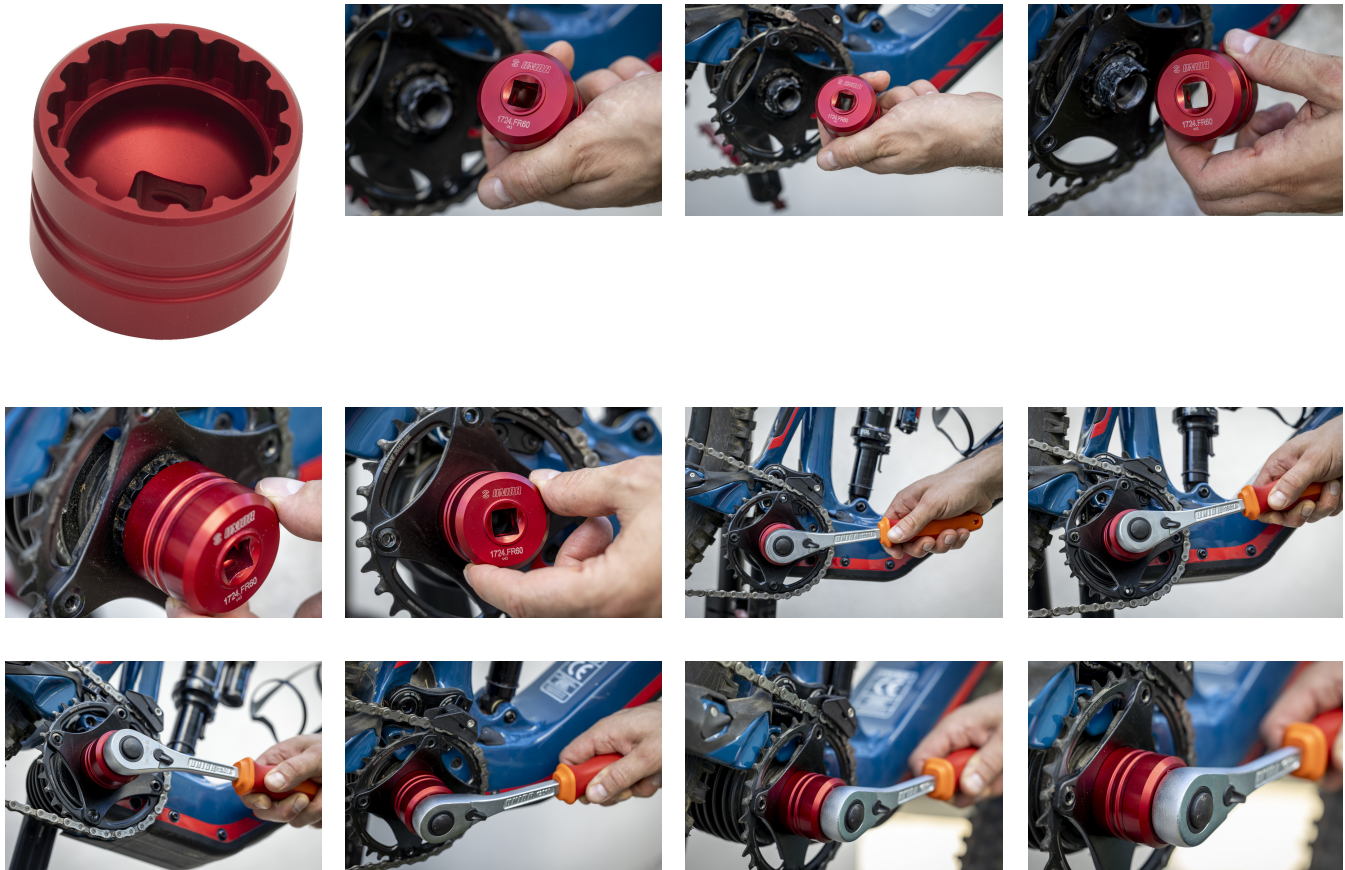

Gebruik (Afbeeldingen)