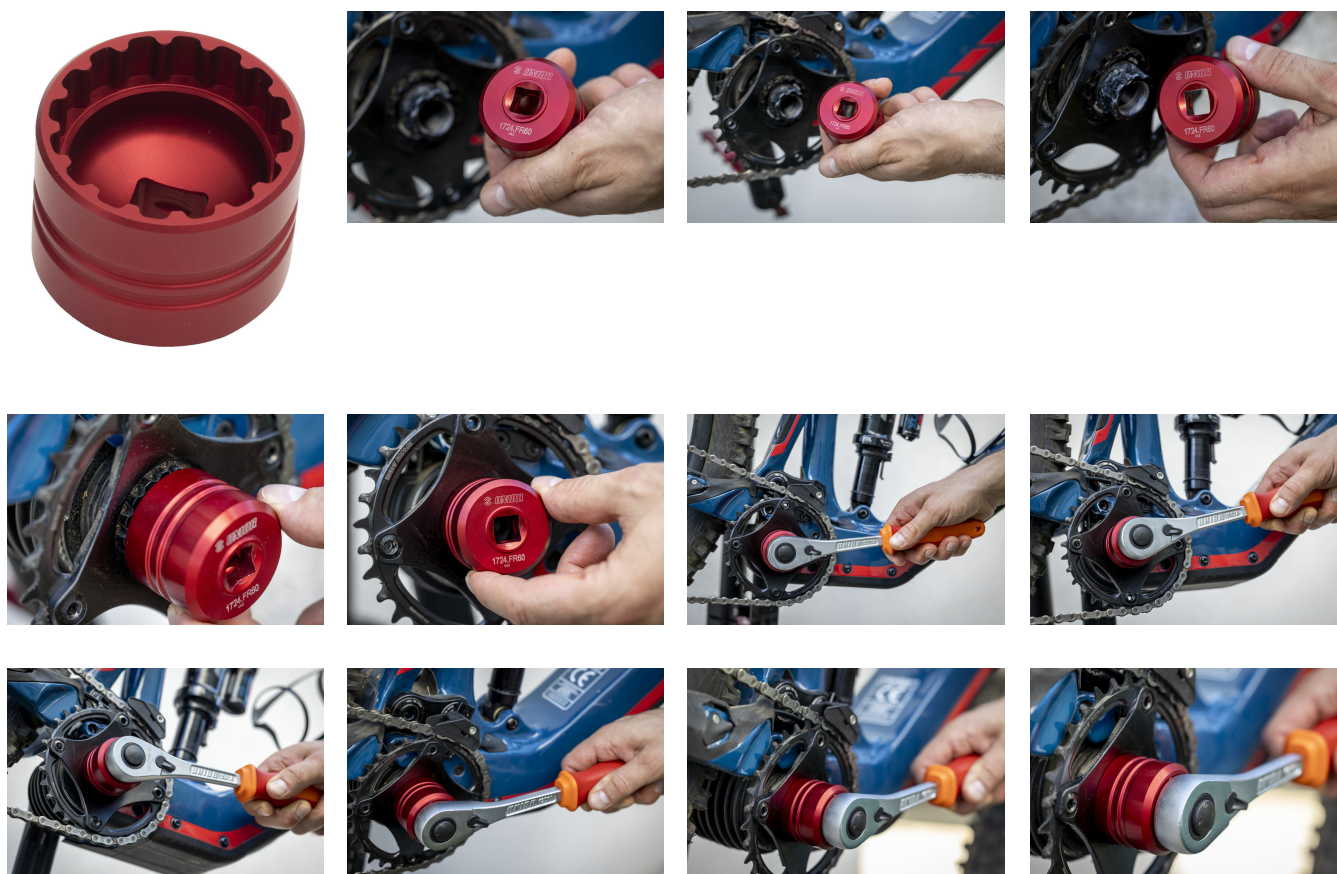

Nástroj Fazua Ride 60 lockring

1724.FR60

Vlastnosti produktu

- Určeno pro pohonné jednotky Fazua Ride 60.
- Vyrobeno z odolného hliníku pomocí CNC obrábění.
- Červený eloxovaný povrch pro rychlou identifikaci.
- 1/2" čtvercový pohon usnadňuje použití s momentovými klíči, ráčnami a pevnými rukojeťmi, jako je naše rukojeť Pro Socket.

629538	B	D	1/2"	98
--------	---	---	------	----

* Obrázky produktů jsou symbolické. Všechny rozměry jsou v mm a hmotnost v gramech. Všechny uvedené rozměry se mohou lišit v toleranci.

Používání (obrázky)