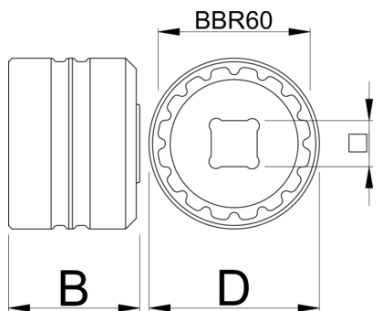

## Vlastnosti produktu

- Určeno pro pohonné jednotky Fazua Ride 60.
- Vyrobeno z odolného hliníku pomocí CNC obrábění.
- Červený eloxovaný povrch pro rychlou identifikaci.
- 1/2" čtvercový pohon usnadňuje použití s momentovými klíči, ráčnami a pevnými rukojeťmi, jako je naše rukojeť Pro Socket.

629538	B	D	1/2"	98
--------	---	---	------	----

\* Obrázky produktů jsou symbolické. Všechny rozměry jsou v mm a hmotnost v gramech. Všechny uvedené rozměry se mohou lišit v toleranci.