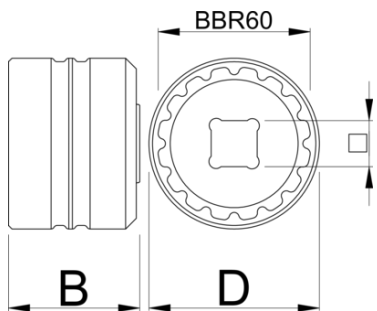

Nástroj Fazua Ride 60 lockring

1724.FR60

Vlastnosti produktu

- Určeno pro pohonné jednotky Fazua Ride 60.
- Vyrobeno z odolného hliníku pomocí CNC obrábění.
- Červený eloxovaný povrch pro rychlou identifikaci.
- 1/2" čtvercový pohon usnadňuje použití s momentovými klíči, ráčnami a pevnými rukojeťmi, jako je naše rukojeť Pro Socket.

629538	B	D	1/2"	98
--------	---	---	------	----

* Obrázky produktů jsou symbolické. Všechny rozměry jsou v mm a hmotnost v gramech. Všechny uvedené rozměry se mohou lišit v toleranci.

Používání (obrázky)