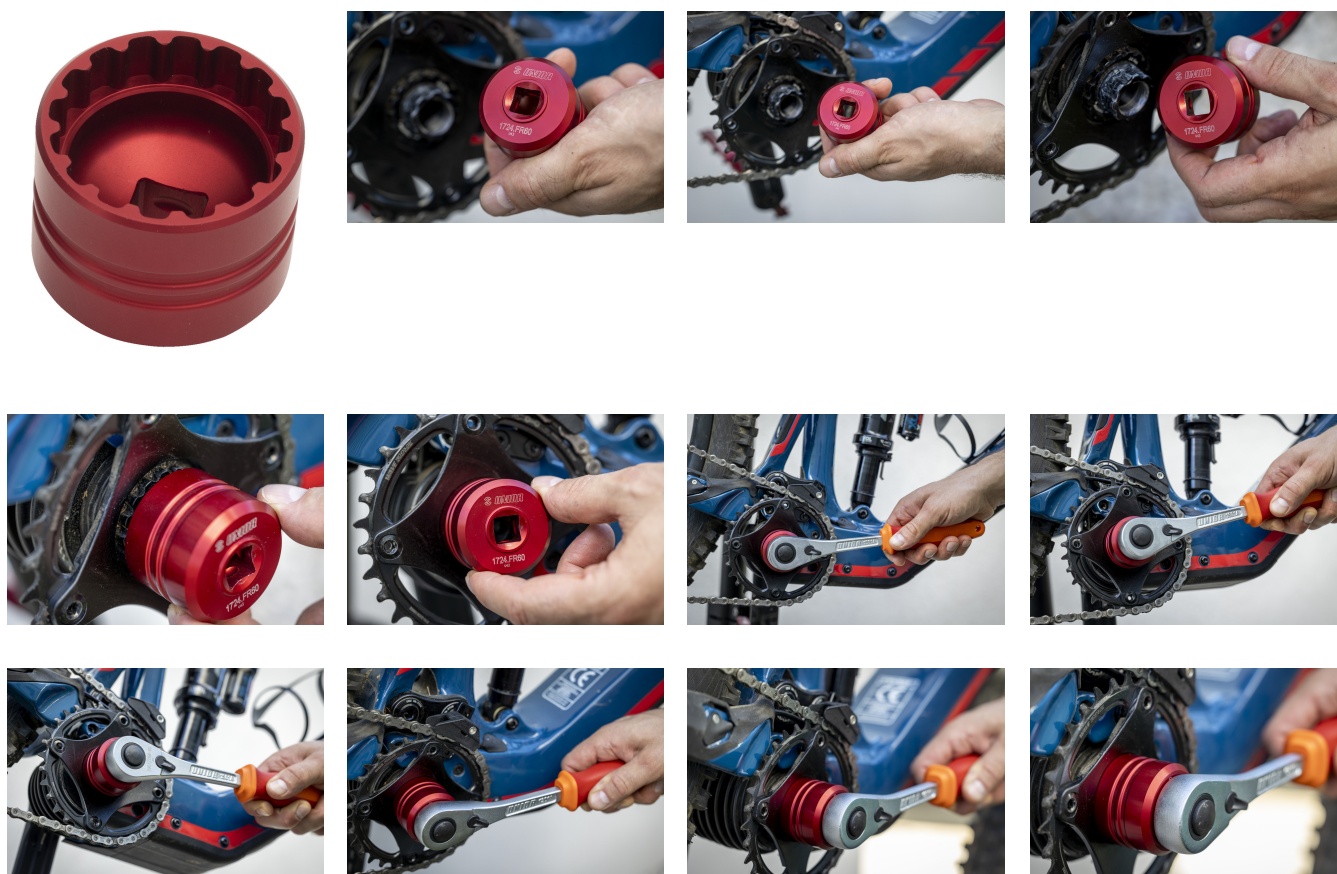

Používání (obrázky)