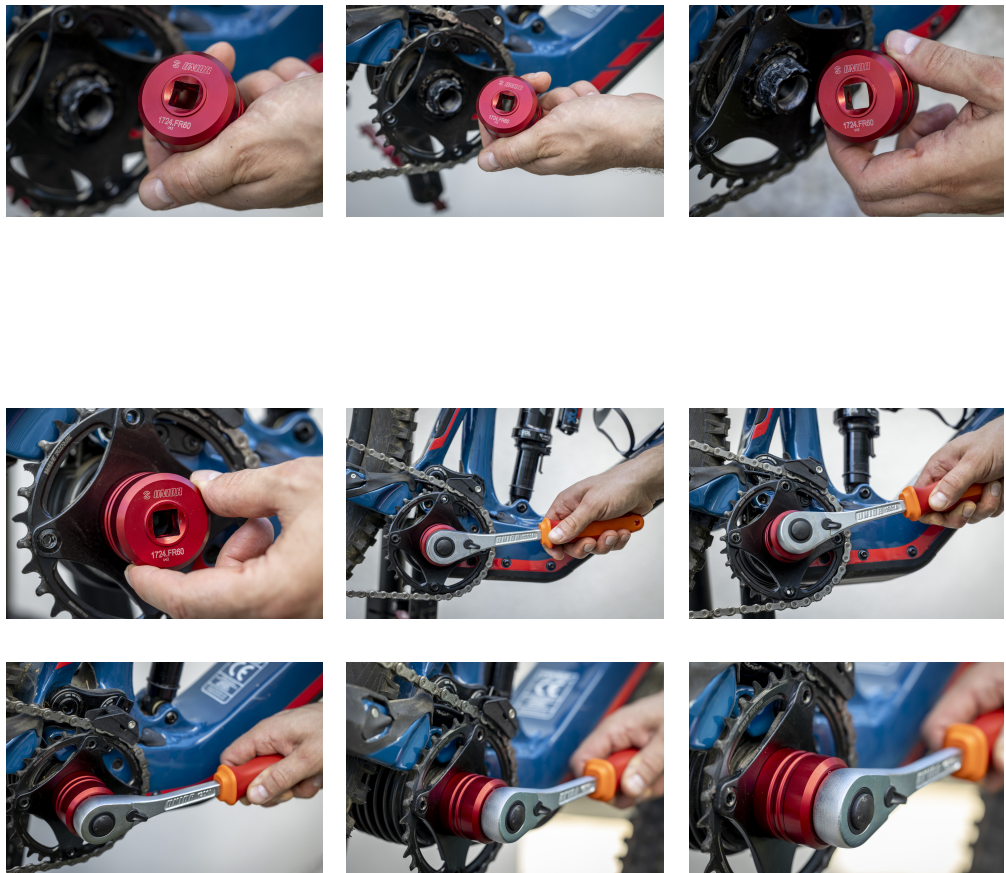

Употреба (снимки)