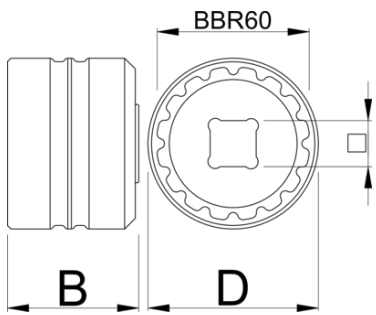

# Вложка за пръстена на средно движение Fazua Ride 60

1724.FR60

## Параметри на продукта

- Проектиран за средно движение Fazua Ride 60.
- Изработен от издръжлив алуминий чрез CNC обработка
- Червено покритие за бързо разпознаване.
- 1/2" квадратно задвижване го прави лесен за използване с динамометрични ключове, тресчотки и фиксирани дръжки като нашата Pro Socket Handle.

	B	D		
629538	37	48	1/2"	98

\* Снимките на продуктите са символични. Всички размери са в мм., теглото е в грамове .