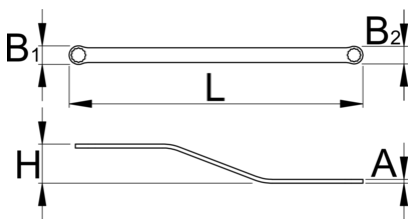

## Termékjellemzők

- With a simpler way to tighten and loosen, the Rear Sprocket Wrench is the first choice of all home and professional motorcycle masters. Its curved design gives you easier access to the bolt or nut, faster and more efficient work and long-lasting durability.
- anyaga: Premium Plus szénacél
- teljes anyagában nemesített
- wrench offset enables easier acces to rear sprocket nut and bolt
- wrench lenght enables easier tightening and loosening

19

18

4

40

125

\* A termékeképek illusztrációk. Minden feltüntetett méret milliméterben, a tömegek grammban. Az összes feltüntetett méret eltérhet a toleranciának megfelelően.

Használat (pictures)