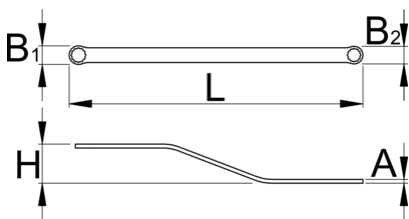

Rear sprocket wrench

3060/2

NEO

Χαρακτηριστικά προϊόντος

- With a simpler way to tighten and loosen, the Rear Sprocket Wrench is the first choice of all home and professional motorcycle masters. Its curved design gives you easier access to the bolt or nut, faster and more efficient work and long-lasting durability.
- υλικό: ειδική σύνθεση σκληρυμένη με θερμική επεξεργασία
- οι κεφαλές είναι εξολοκλήρου σκληρυμένες με θερμική επεξεργασία
- wrench offset enables easier acces to rear sprocket nut and bolt
- wrench lenght enables easier tightening and loosening

L

B1

B2

A

H

629539

12 x 13

292

19

18

4

40

125

* Οι εικόνες των προϊόντων είναι συμβολικές. Όλες οι διαστάσεις είναι σε mm, το βάρος είναι σε γραμμάρια. Όλες οι αναφερόμενες διαστάσεις μπορεί να διαφέρουν σε ανοχές.

Χρήση (εικόνες)