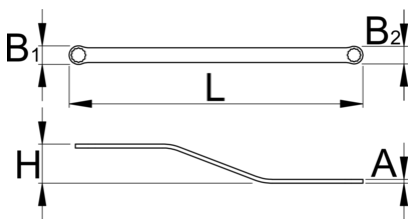

# Rear sprocket wrench

3060/2

NEO

## Χαρακτηριστικά προϊόντος

- With a simpler way to tighten and loosen, the Rear Sprocket Wrench is the first choice of all home and professional motorcycle masters. Its curved design gives you easier access to the bolt or nut, faster and more efficient work and long-lasting durability.
- υλικό: ειδική σύνθεση σκληρυμένη με θερμική επεξεργασία
- οι κεφαλές είναι εξολοκλήρου σκληρυμένες με θερμική επεξεργασία
- wrench offset enables easier acces to rear sprocket nut and bolt
- wrench lenght enables easier tightening and loosening

19

18

4

40

125

\* Οι εικόνες των προϊόντων είναι συμβολικές. Όλες οι διαστάσεις είναι σε mm, το βάρος είναι σε γραμμάρια. Όλες οι αναφερόμενες διαστάσεις μπορεί να διαφέρουν σε ανοχές.

Χρήση (εικόνες)