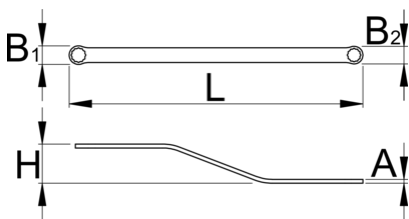

Rear sprocket wrench

3060/2

НОВО

Параметри на продукта

- With a simpler way to tighten and loosen, the Rear Sprocket Wrench is the first choice of all home and professional motorcycle masters. Its curved design gives you easier access to the bolt or nut, faster and more efficient work and long-lasting durability.
- материал: специална инструментална стомана
- ковани, изцяло закалени
- wrench offset enables easier acces to rear sprocket nut and bolt
- wrench lenght enables easyer tightening and loosening

629539

12 x 13

L

292

B1

19

B2

18

A

4

H

40

125

* Снимките на продуктите са символични. Всички размери са в мм., теглото е в грамове .

Употреба (снимки)