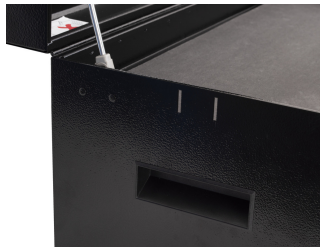

Slika (slike)

Dodatna oprema

Držač za T-ključeve

Držač za odvijače

Set of coverings for 3800

Povezani proizvodi

Set alata MX MASTER