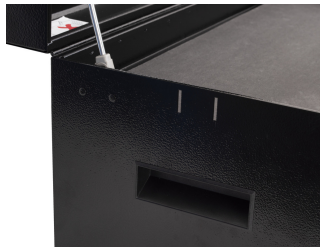

* Slike proizvodov so simbolične. Vse dimenzije so v mm, masa v g. Vse navedene dimenzije lahko odstopajo v tolerančnih merah.

Uporaba (slike)

Photo (slike)

Accessories

Nosilec T ključev

Nosilec izvijačev

Set podlog za 3800