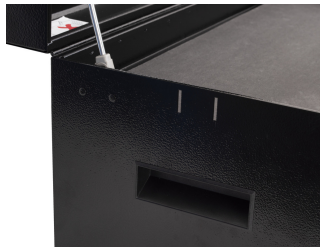

Photo (pictures)

Accessories

Držiak na kľúče s T-rukoväťou

Držiak na skrutkovače

Set of coverings for 3800

Related products

Sada náradia MX Master