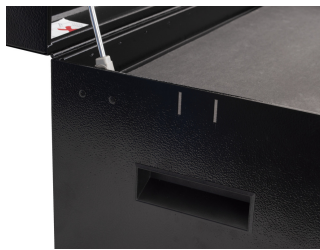

Фото (картинки)

Аксессуары

Держатель для ключей с Т-образной рукояткой

Держатель для отверток

Set of coverings for 3800

Сопутствующие товары

Набор инструментов MX Master