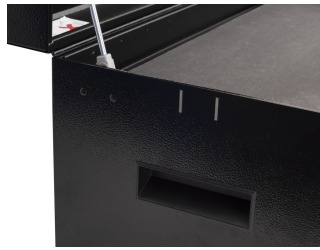

Road Pro Tool Set

3800ROAD

Cechy produktu

Zestaw zawiera:

- nasadka imbusowa 1/4" 3, 4, 5, 6
- nasadka imbusowa 3/8" 8, 10
- nasadka imbusowa 1/2" 12, 22, 24
- adapter 3/8"
- nasadka 3/8" 8, 10, 12, 13, 14, 15, 17, 19
- Grzechotka 3/8", dwukierunkowa, długa
- przedłużka 3/8"
- Klucz typu T z gniazdem kwadratowym
- klucz nasadowy z uchwytem T 8, 10
- Klucz imbusowy z uchwytem w kształcie litery T 4, 5
- Uchwyt na klucz T
- wkrętaki płaskie i PH
- klucze płasko-oczkowe 6, 8, 10 (2x), 11, 12 (2x), 13, 14, 15, 16, 17, 19, 22, 24, 27, 30, 32
- szczypce uniwersalne
- wielofunkcyjne szczypce dla elektryków
- szczypce do pomp wodnych

- szczytce do bezpiecznego skręcania drutu
- nasadka do świec zapłonowych 3/8" z cienką ścianką 16, 18, 21
- nasadka do świec zapłonowych 3/8" 19
- nasadka 1/2" 30, 32, 36
- napinacz sprężyny
- tacka magnetyczna
- Młotek z tworzywa sztucznego 2 w 1
- klucz do filtra z paskiem
- Elastyczny chwytak z magnesem
- nóż uniwersalny
- miarka
- dźwignia do opon
- narzędzie do wentyli w oponach
- klucz hakowy, elastyczny
- dziurkacz

Nazwa produktu	SKU	Artykuł	Wymiary	Ilość
Road Pro Tool Set	629557	3800ROAD		79
skrzynka narzędziowa		3800	694x336x400	1
Set of tools in tray 1 for 3800ROAD		SET1-3800ROAD		1
Set of tools in tray 2 for 3800ROAD		SET2-3800ROAD		1
Set of tools in tray 3 for 3800ROAD		SET3-3800ROAD		1
Set of tools in tray 4 for 3800ROAD		SET4-3800ROAD		1

* Przedstawiony wygląd produktu jest orientacyjny. Wszystkie wymiary są w mm, podana waga w gramach

Użycie (Obrazy)

Fotografia (Obrazy)

Akcesoria

Uchwyt do kluczy płasko-oczkowych

Uchwyt na wkrętaki

Set of coverings for 3800