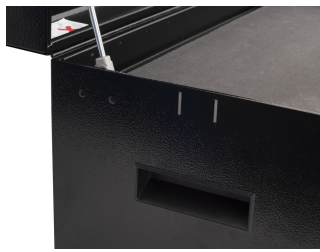

* Le immagini dei prodotti sono puramente simboliche. Tutte le dimensioni sono in mm, peso in grammi.

Utilizzo (pictures)

Photo (pictures)

Accessories

Supporto per chiavi a T

Supporto per giraviti

Set of coverings for 3800