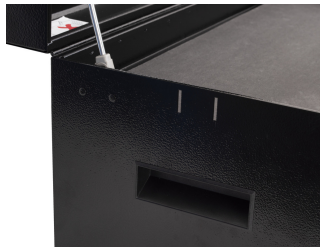

* Le immagini dei prodotti sono puramente simboliche. Tutte le dimensioni sono in mm, peso in grammi.

Utilizzo (pictures)

Photo (pictures)

Accessories

Holder for T-handle wrenches

Holder for screwdrivers

Set of coverings for 3800