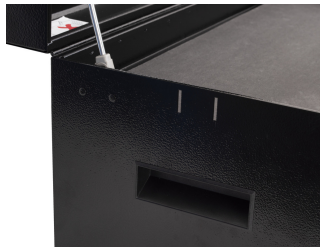

* Slike proizvoda su simbolične. Sve dimenzije su u mm, masa je u g.

upotreba (pictures)

Photo (pictures)

Accessories

Holder for T-handle wrenches

Holder for screwdrivers

Set of coverings for 3800

Related products