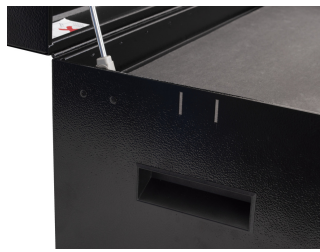

* Las imágenes de los productos son simbólicas. Todas las dimensiones son en mm, peso en gramos.

Empleo (imágenes)

Foto (imágenes)

Accesorios

Soporte para llaves con mango en T

Soporte para destornilladores

Juego de revestimientos para 3800

Productos relacionados

Conjunto de herramientas maestras MX

Juego de herramientas Enduro Essentials