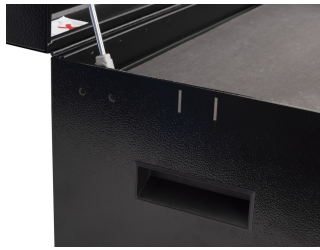

* Las imágenes de los productos son simbólicas. Todas las dimensiones son en mm, peso en gramos.

Empleo (imágenes)

Foto (imágenes)

Accesorios

Holder for T-handle wrenches

Holder for screwdrivers

Set of coverings for 3800