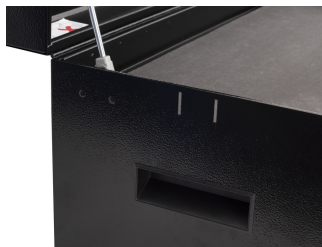

Fotografie (obrázky)

Příslušenství

Držák pro klíče s T- rukojetí

Holder for screwdrivers

Set of coverings for 3800

Související produkty

Sada nářadí MX Master