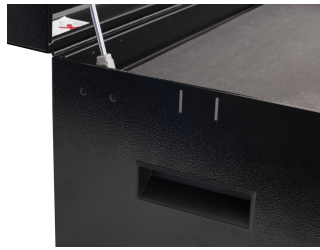

Снимки (снимки)

Акcesoари

Държач за ключове с Т-образна дръжка

Държач за отвертки

Комплект подложки за 3800

Свързани продукти

Комплект инструменти MX Master