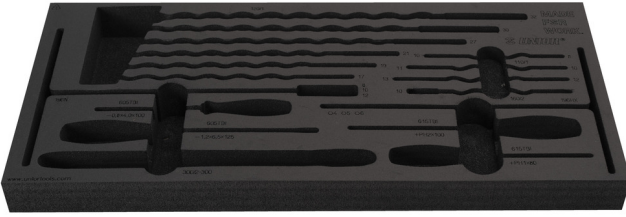

Tool tray for Enduro tool set in tool chest 3800

v12.3800ENDURO

629535

L

560

B

267

H

30

127

* Ürünlerin resimleri semboliktir. Bütün boyutlar mm ve ağırlık gram cinsindedir.