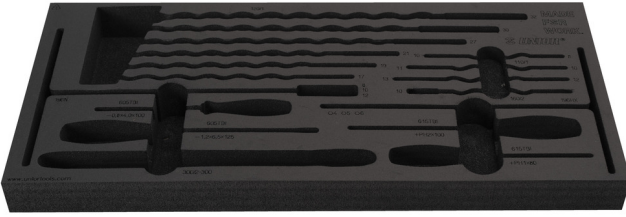

# Tool tray for Enduro tool set in tool chest 3800

v12.3800ENDURO

629535

L

560

B

267

H

30

127

\* Ürünlerin resimleri semboliktir. Bütün boyutlar mm ve ağırlık gram cinsindedir.