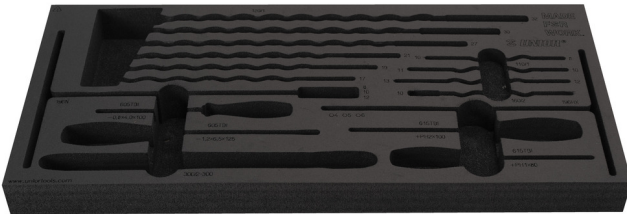

Bandeja de herramientas para juego de herramientas Enduro en caja de herramientas 3800

v12.3800ENDURO

629535

L

560

B

267

H

30

127

* Las imágenes de los productos son simbólicas. Todas las dimensiones son en mm, peso en gramos.