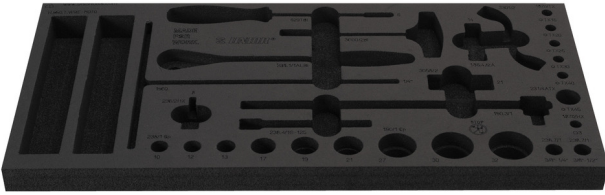

Tool tray for Enduro tool set in tool chest 3800

v11.3800ENDURO

629534

L

560

B

267

H

30

88

* Ürünlerin resimleri semboliktir. Bütün boyutlar mm ve ağırlık gram cinsindedir.