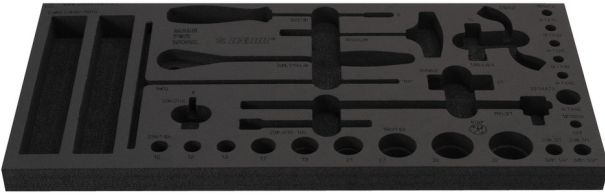

# Tool tray for Enduro tool set in tool chest 3800

v11.3800ENDURO

629534

L

560

B

267

H

30

88

\* Ürünlerin resimleri semboliktir. Bütün boyutlar mm ve ağırlık gram cinsindedir.