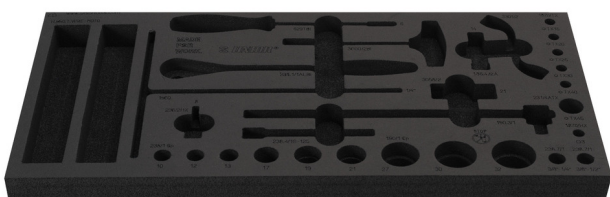

# Tool tray for Enduro tool set in tool chest 3800

v1.3800ENDURO

629534

L

560

B

267

H

30

88

\* Fotografije proizvoda su simbolične. Sve dimenzije su u mm, a težina u gramima. Sve navedene dimenzije mogu odstupati u granicama tolerancija.