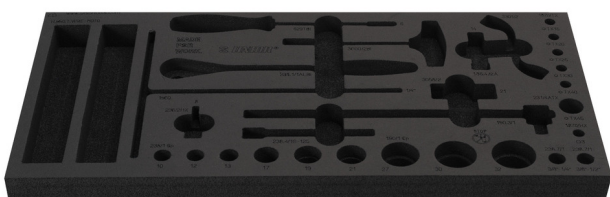

# Tool tray for Enduro tool set in tool chest 3800

v1.3800ENDURO

629534

L

560

B

267

H

30

88

\* Obrázky sú symbolické. Všetky rozmery sú v mm, hmotnosť je v g. Všetky udané rozmery sa môžu líšiť v rámci tolerancie.