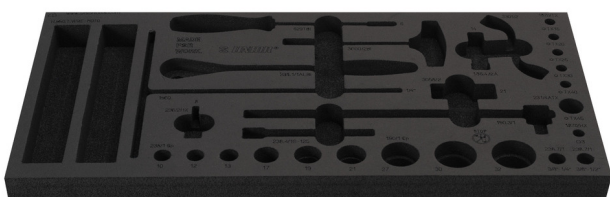

Tool tray for Enduro tool set in tool chest 3800

v11.3800ENDURO

629534

L

560

B

267

H

30

88

* Изображения продуктов носят демонстрационный характер. Все размеры указаны в миллиметрах, вес в граммах.