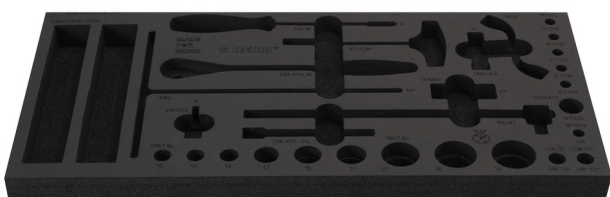

# Tool tray for Enduro tool set in tool chest 3800

v11.3800ENDURO

629534

L

560

B

267

H

30

88

\* Изображения продуктов носят демонстрационный характер. Все размеры указаны в миллиметрах, вес в граммах.