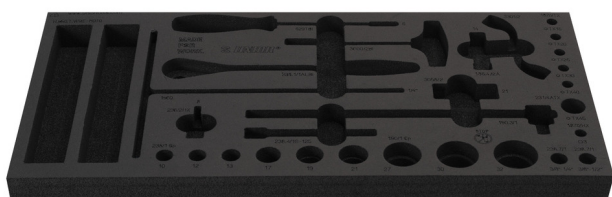

Tool tray for Enduro tool set in tool chest 3800

v11.3800ENDURO

629534

L

560

B

267

H

30

88

* Imaginea produsului este simbolica. Toate dimensiunile sunt exprimate în mm, greutatea în grame.