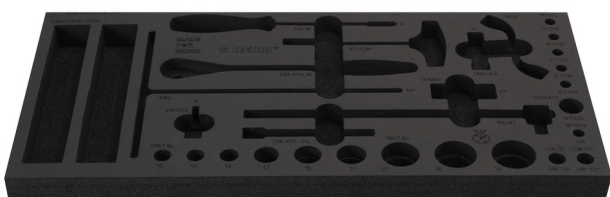

Tool tray for Enduro tool set in tool chest 3800

v11.3800ENDURO

629534

L

560

B

267

H

30

88

* Imaginea produsului este simbolica. Toate dimensiunile sunt exprimate în mm, greutatea în grame.