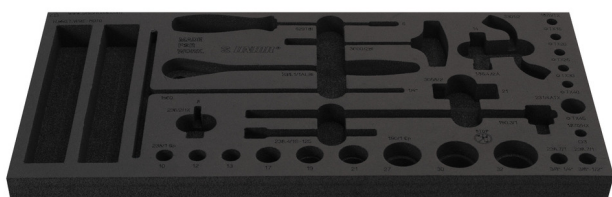

# Tool tray for Enduro tool set in tool chest 3800

v11.3800ENDURO

629534

L

560

B

267

H

30

88

\* Imaginea produsului este simbolica. Toate dimensiunile sunt exprimate în mm, greutatea în grame.