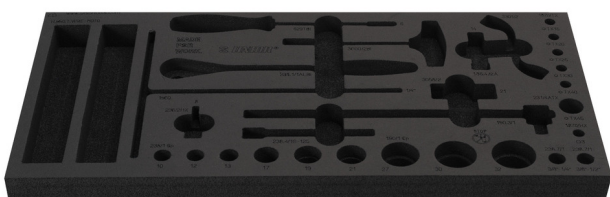

# Tool tray for Enduro tool set in tool chest 3800

v11.3800ENDURO

629534

L

560

B

267

H

30

88

\* Przedstawiony wygląd produktu jest orientacyjny. Wszystkie wymiary są w mm, podana waga w gramach