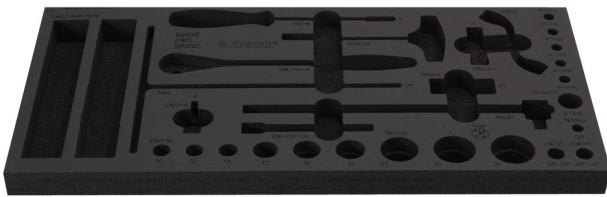

# Tool tray for Enduro tool set in tool chest 3800

v11.3800ENDURO

629534

L

560

B

267

H

30

88

\* Przedstawiony wygląd produktu jest orientacyjny. Wszystkie wymiary są w mm, podana waga w gramach