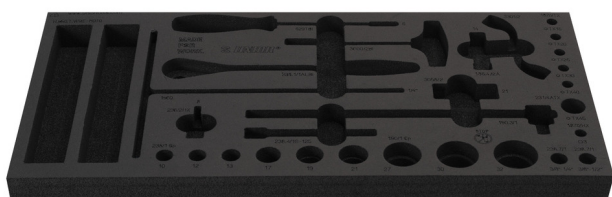

Tool tray for Enduro tool set in tool chest 3800

v11.3800ENDURO

629534

L

560

B

267

H

30

88

* Przedstawiony wygląd produktu jest orientacyjny. Wszystkie wymiary są w mm, podana waga w gramach