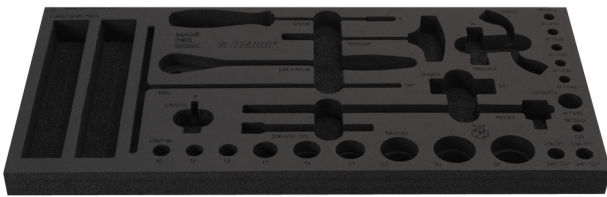

Tool tray for Enduro tool set in tool chest 3800

v11.3800ENDURO

629534

L

560

B

267

H

30

88

* Afbeeldingen van producten zijn symbolisch. Alle afmetingen zijn in mm en gewicht in gram. Alle vermelde afmetingen kunnen variëren in tolerantie.