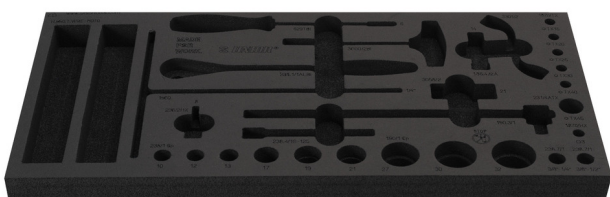

Tool tray for Enduro tool set in tool chest 3800

v11.3800ENDURO

629534

L

560

B

267

H

30

88

* Сликите на производите се симболични. Сите димензии се во мм, тежината е во грамови. Сите наведени димензии може да се разликуваат во ниво на толеранција