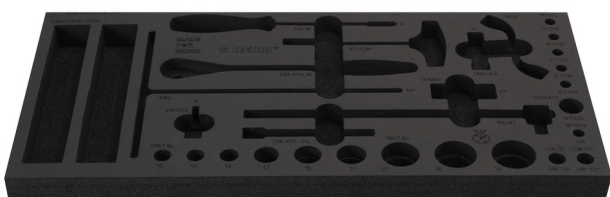

# Tool tray for Enduro tool set in tool chest 3800

v11.3800ENDURO

629534

L

560

B

267

H

30

88

\* Сликите на производите се симболични. Сите димензии се во мм, тежината е во грамови. Сите наведени димензии може да се разликуваат во ниво на толеранција