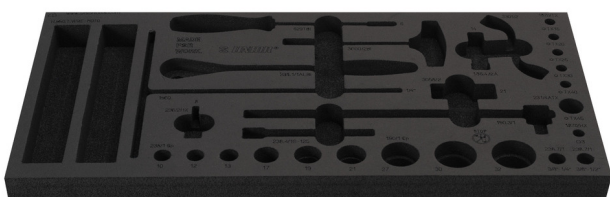

# Tool tray for Enduro tool set in tool chest 3800

v1.3800ENDURO

629534

L

560

B

267

H

30

88

\* Slike proizvoda su simbolične. Sve dimenzije su u mm, masa je u g.