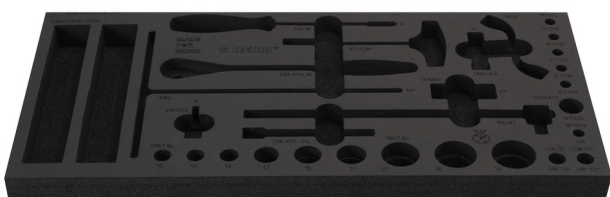

Tool tray for Enduro tool set in tool chest 3800

v1.3800ENDURO

629534

L

560

B

267

H

30

88

* Slike proizvoda su simbolične. Sve dimenzije su u mm, masa je u g.