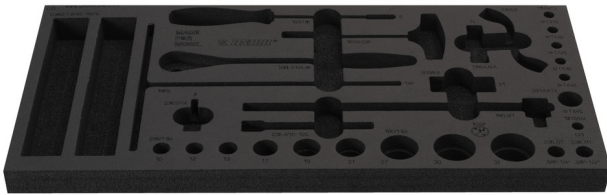

Tool tray for Enduro tool set in tool chest 3800

v11.3800ENDURO

629534

L

560

B

267

H

30

88

* Οι εικόνες των προϊόντων είναι συμβολικές. Όλες οι διαστάσεις είναι σε mm, το βάρος είναι σε γραμμάρια. Όλες οι αναφερόμενες διαστάσεις μπορεί να διαφέρουν σε ανοχές.