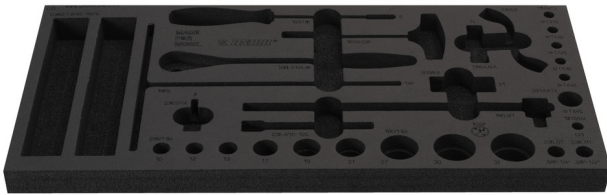

Tool tray for Enduro tool set in tool chest 3800

v1.3800ENDURO

629534

L

560

B

267

H

30

88

* Οι εικόνες των προϊόντων είναι συμβολικές. Όλες οι διαστάσεις είναι σε mm, το βάρος είναι σε γραμμάρια. Όλες οι αναφερόμενες διαστάσεις μπορεί να διαφέρουν σε ανοχές.